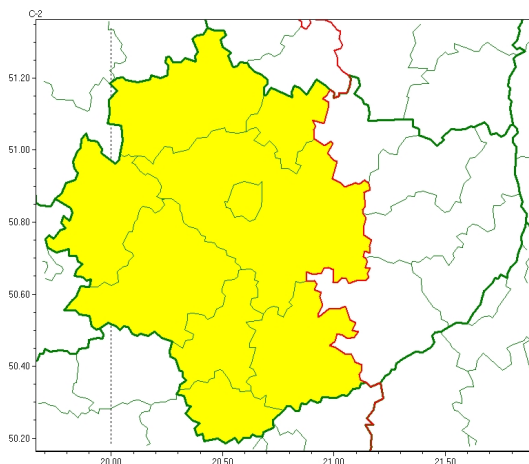

Zasięg ostrzeżeń w województwie

Burze
2024-07-23 22:50

WOJEWÓDZTWO WI TOKRZYSKIE
OSTRZEŻENIA METEOROLOGICZNE ZBIORCZO NR 169
WYKAZ OBYWATELI ZIEMSKICH CYCH OSTRZEŻEŃ
o godz. 22:50 dnia 23.07.2024

Zjawisko/Stopień zagrożenia	Burze/1
Obszar (w nawiasie numer ostrzeżenia dla powiatu)	powiaty: buski(91), j. drzejowski(92), kazimierski(94), Kielce(95), kielecki(95), konecki(88), pi. czowski(95), skarżyski(90), włoszczowski(90)
Ważność	od godz. 12:00 dnia 24.07.2024 do godz. 20:00 dnia 24.07.2024
Prawdopodobieństwo	80%
Przebieg	Prognozowane są burze, którym miejscami będą towarzyszyć silne opady deszczu od 20 mm do 35 mm oraz porywy wiatru do 80 km/h. Lokalnie grad.
SMS	IMGW-PIB OSTRZEŻENIA: BURZE/1 w województwie świętokrzyskim (9 powiatów) od 12:00/24.07 do 20:00/24.07.2024 deszcz 35 mm, porywy 80 km/h, grad. Dotyczy powiatów: buski, j. drzejowski, kazimierski, Kielce, kielecki, konecki, pi. czowski, skarżyski i włoszczowski.
RSO	Woj. w. świętokrzyskie (9 powiatów), IMGW-PIB wydał ostrzeżenie pierwszego stopnia o burzach
Uwagi	Brak.