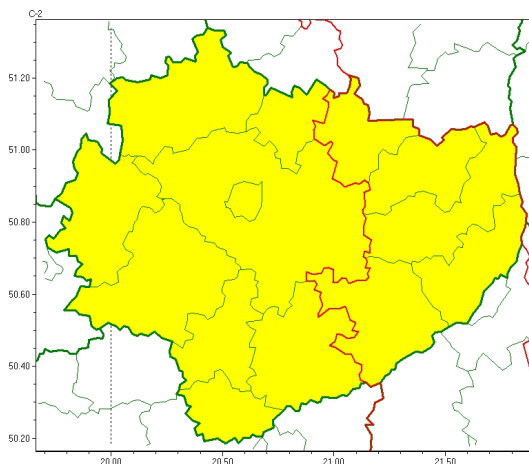

Zasięg ostrzeżeń w województwie

Burze  
2024-07-24 11:58

**WOJEWÓDZTWO WI TOKRZYSKIE**  
**OSTRZEŻENIA METEOROLOGICZNE ZBIORCZO NR 170**  
**WYKAZ OBOWIĄZUJĄCYCH OSTRZEŻEŃ**  
**o godz. 11:58 dnia 24.07.2024**

Zjawisko/Stopień zagrożenia	Burze/1
Obszar (w nawiasie numer ostrzeżenia dla powiatu)	powiaty: opatowski(90), ostrowiecki(91), sandomierski(90), starachowicki(91), staszowski(90)
Ważność	od godz. 15:00 dnia 24.07.2024 do godz. 22:00 dnia 24.07.2024
Prawdopodobieństwo	85%
Przebieg	Prognozowane są burze, którym miejscami będą towarzyszyć silne opady deszczu od 20 mm do 30 mm oraz porywy wiatru do 75 km/h. Lokalnie grad.
SMS	IMGW-PIB OSTRZEŻENIA: BURZE/1 w województwie świętokrzyskim (5 powiatów) od 15:00/24.07 do 22:00/24.07.2024 deszcz 30 mm, porywy 75 km/h, grad. Dotyczy powiatów: opatowski, ostrowiecki, sandomierski, starachowicki i staszowski.
RSO	Woj. w województwie świętokrzyskim (5 powiatów), IMGW-PIB wydał ostrzeżenie pierwszego stopnia o burzach
Uwagi	Brak.
Zjawisko/Stopień zagrożenia	Burze/1
Obszar (w nawiasie numer ostrzeżenia dla powiatu)	powiaty: buski(91), jędrzejowski(92), kazimierski(94), Kielce(95), kielecki(95), konecki(88), pińczowski(95), skarżyski(90), włoszczowski(90)
Ważność	od godz. 12:00 dnia 24.07.2024 do godz. 20:00 dnia 24.07.2024
Prawdopodobieństwo	80%

<b>Przebieg</b>	Prognozowane s burze, którym miejscami b d towarzyszy silne opady deszczu od 20 mm do 35 mm oraz porywy wiatru do 80 km/h. Lokalnie grad.
<b>SMS</b>	IMGW-PIB OSTRZEGA: BURZE/1 wi tokrzyskie (9 powiatów) od 12:00/24.07 do 20:00/24.07.2024 deszcz 35 mm, porywy 80 km/h, grad. Dotyczy powiatów: buski, j drzejowski, kazimierski, Kielce, kielecki, konecki, pi czowski, skar yski i włoszczowski.
<b>RSO</b>	Woj. wi tokrzyskie (9 powiatów), IMGW-PIB wydał ostrze enie pierwszego stopnia o burzach
<b>Uwagi</b>	Brak.