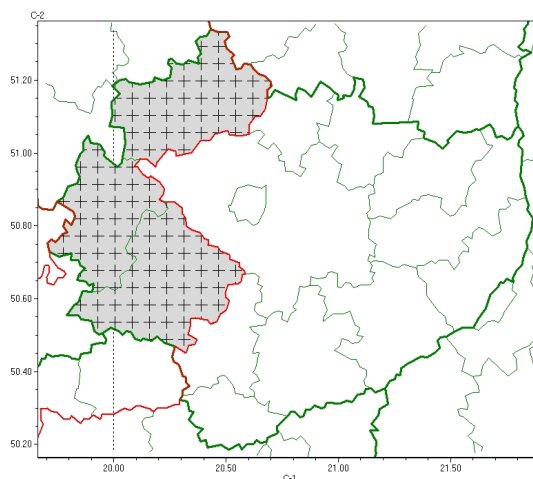

Zasięg komunikatu w województwie

Burze

Komunikat meteorologiczny z godz. 20:14 dnia 24.07.2024

Nazwa biura	IMGW-PIB Biuro Prognoz Meteorologicznych w Krakowie
Zjawiska	Burze
Obszar	województwo świętokrzyskie powiaty: jędrzejowski, konecki, włoszczowski
Sytuacja meteorologiczna	Miejscami występują jeszcze burze, którym towarzyszą miejscami silniejsze opady deszczu do 10-15 mm w czasie trwania zjawisk burzowych. Komórki burzowe przemieszczają się na wschód, a ich aktywność stopniowo będzie słabnąć.
Uwagi	Komunikat przygotowano na podstawie danych z systemów teledetekcji atmosfery oraz sieci pomiarowo-obszernych IMGW-PIB. Lokalnie zjawiska mogą mieć inny przebieg niż opisany.
Godzina i data wydania	godz. 20:14 dnia 24.07.2024