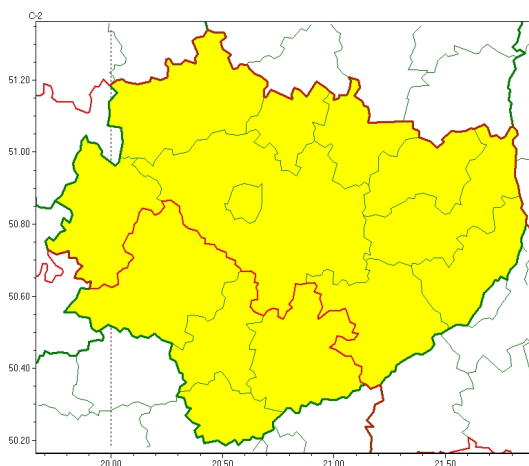

Zasięg ostrzeżeń w województwie

Upał
2024-07-31 10:55

WOJEWÓDZTWO WI TOKRZYSKIE OSTRZEŻENIA METEOROLOGICZNE ZBIORCZO NR 175 WYKAZ OBOWIĄZUJĄCYCH OSTRZEŻEŃ o godz. 10:55 dnia 31.07.2024

Zjawisko/Stopień zagrożenia	Upał/1
Obszar (w nawiasie numer ostrzeżenia dla powiatu)	powiaty: Kielce(99), kielecki(99), konecki(92), opatowski(94), ostrowiecki(95), sandomierski(94), skarżyski(94), starachowicki(95), staszowski(94), włoszczowski(94)
Ważność	od godz. 12:00 dnia 31.07.2024 do godz. 19:00 dnia 01.08.2024
Prawdopodobieństwo	75%
Przebieg	Prognozuje się upał. Temperatura maksymalna w dzień od 29°C do 31°C. Temperatura minimalna przewidywana od 15°C do 17°C.
SMS	IMGW-PIB OSTRZEŻENIA: UPAŁ/1 w świętokrzyskie (10 powiatów) od 12:00/31.07 do 19:00/01.08.2024 temp. maks 31 st., temp. min 17 st. Dotyczy powiatów: Kielce, kielecki, konecki, opatowski, ostrowiecki, sandomierski, skarżyski, starachowicki, staszowski i włoszczowski.
RSO	Woj. w świętokrzyskie (10 powiatów), IMGW-PIB wydał ostrzeżenie pierwszego stopnia o upałach
Uwagi	Brak.
Zjawisko/Stopień zagrożenia	Upał/1
Obszar (w nawiasie numer ostrzeżenia dla powiatu)	powiaty: buski(95), jędrzejowski(96), kazimierski(98), pińczowski(99)
Ważność	od godz. 12:00 dnia 31.07.2024 do godz. 19:00 dnia 31.07.2024
Prawdopodobieństwo	75%

Przebieg	Prognozuje się upał. Temperatura maksymalna w dzień od 29°C do 31°C.
SMS	IMGW-PIB OSTRZEŻA: UPAŁ/1 w powiatach towarzyskich (4 powiaty) od 12:00/31.07 do 19:00/31.07.2024 temp. maks 31 st. Dotyczy powiatów: buski, jarosławski, kazimierski i pińczowski.
RSO	Woj. towarzyskie (4 powiaty), IMGW-PIB wydał ostrzeżenie pierwszego stopnia o upałach
Uwagi	Brak.