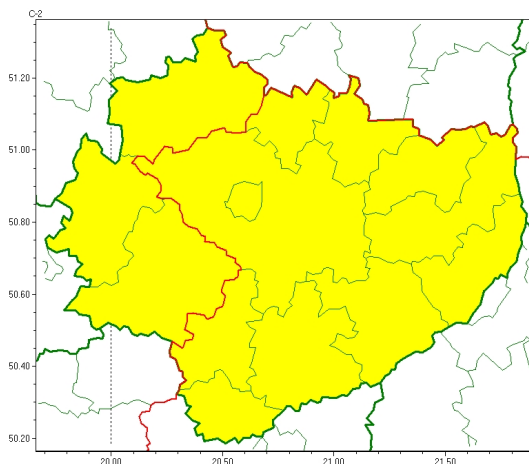

Zasięg ostrzeżeń w województwie

Burze
2024-08-08 06:00

WOJEWÓDZTWO WI TOKRZYSKIE
OSTRZEŻENIA METEOROLOGICZNE ZBIORCZO NR 184
WYKAZ OBOWIĄZUJĄCYCH OSTRZEŻEŃ
o godz. 06:00 dnia 08.08.2024

Zjawisko/Stopień zagrożenia	Burze/1
Obszar (w nawiasie numer ostrzeżenia dla powiatu)	powiaty: buski(99), kazimierski(101), Kielce(103), kielecki(103), opatowski(97), ostrowiecki(98), pińczowski(102), sandomierski(97), skarżyski(98), starachowicki(99), staszowski(98)
Ważność	od godz. 14:00 dnia 08.08.2024 do godz. 04:00 dnia 09.08.2024
Prawdopodobieństwo	85%
Przebieg	Prognozowane są burze, którym miejscami będą towarzyszyć silne opady deszczu od 20 mm do 35 mm oraz porywy wiatru do 70 km/h. Lokalnie grad.
SMS	IMGW-PIB OSTRZEŻENIA: BURZE/1 w województwie świętokrzyskim (11 powiatów) od 14:00/08.08 do 04:00/09.08.2024 deszcz 35 mm, porywy 70 km/h, grad. Dotyczy powiatów: buski, kazimierski, Kielce, kielecki, opatowski, ostrowiecki, pińczowski, sandomierski, skarżyski, starachowicki i staszowski.
RSO	Woj. w świętokrzyskim (11 powiatów), IMGW-PIB wydał ostrzeżenie pierwszego stopnia o burzach
Uwagi	Brak.
Zjawisko/Stopień zagrożenia	Burze/1
Obszar (w nawiasie numer ostrzeżenia dla powiatu)	powiaty: jędrzejowski(99), konecki(96), włoszczowski(97)
Ważność	od godz. 08:00 dnia 08.08.2024 do godz. 22:00 dnia 08.08.2024
Prawdopodobieństwo	90%

Przebieg	Prognozowane s burze, którym miejscami b d towarzyszy silne opady deszczu od 20 mm do 35 mm oraz porywy wiatru do 70 km/h. Lokalnie grad.
SMS	IMGW-PIB OSTRZEGA: BURZE/1 wi tokrzyskie (3 powiaty) od 08:00/08.08 do 22:00/08.08.2024 deszcz 35 mm, porywy 70 km/h, grad. Dotyczy powiatów: j drzejowski, konecki i włoszczowski.
RSO	Woj. wi tokrzyskie (3 powiaty), IMGW-PIB wydał ostrze enie pierwszego stopnia o burzach
Uwagi	Brak.