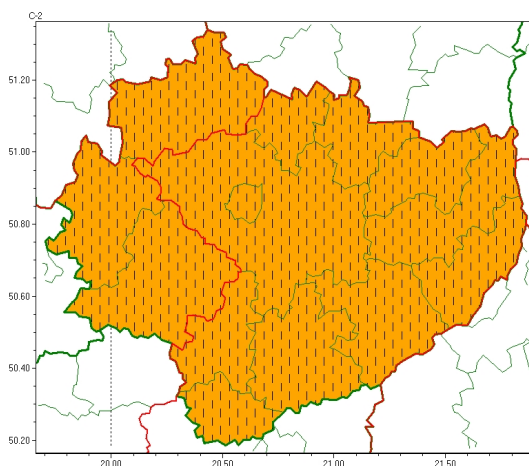

Zasięg ostrzeżeń w województwie

Burze
2024-08-08 12:02

WOJEWÓDZTWO WI TOKRZYSKIE OSTRZEŃNIA METEOROLOGICZNE ZBIORCZO NR 185 WYKAZ OBOWIĄZUJĄCYCH OSTRZEŃNIA o godz. 12:02 dnia 08.08.2024

Zjawisko/Stopień zagrożenia	Burze/2 ZMIANA
Obszar (w nawiasie numer ostrzeżenia dla powiatu)	powiaty: buski(99), kazimierski(101), Kielce(103), kielecki(103), opatowski(97), ostrowiecki(98), pińczowski(102), sandomierski(97), skarżyski(98), starachowicki(99), staszowski(98)
Ważność	od godz. 14:00 dnia 08.08.2024 do godz. 04:00 dnia 09.08.2024
Prawdopodobieństwo	90%
Przebieg	Prognozowane są burze, którym miejscami będą towarzyszyć bardzo silne opady deszczu od 35 mm do 50 mm, oraz porywy wiatru do 70 km/h. Lokalnie grad.
SMS	IMGW-PIB OSTRZEŻENIA: BURZE/2 w województwie świętokrzyskim (11 powiatów) od 14:00/08.08 do 04:00/09.08.2024 deszcz 50 mm, porywy 70 km/h, grad. Dotyczy powiatów: buski, kazimierski, Kielce, kielecki, opatowski, ostrowiecki, pińczowski, sandomierski, skarżyski, starachowicki i staszowski.
RSO	Woj. w świętokrzyskim (11 powiatów), IMGW-PIB wydał ostrzeżenie drugiego stopnia o burzach
Uwagi	Aktualizacja dotyczy podniesienia stopnia ostrzeżenia oraz wydłużenia okresu ważności.
Zjawisko/Stopień zagrożenia	Burze/2 ZMIANA
Obszar (w nawiasie numer ostrzeżenia dla powiatu)	powiaty: jędrzejowski(99), konecki(96), włoszczowski(97)
Ważność	od godz. 12:00 dnia 08.08.2024 do godz. 24:00 dnia 08.08.2024
Prawdopodobieństwo	90%