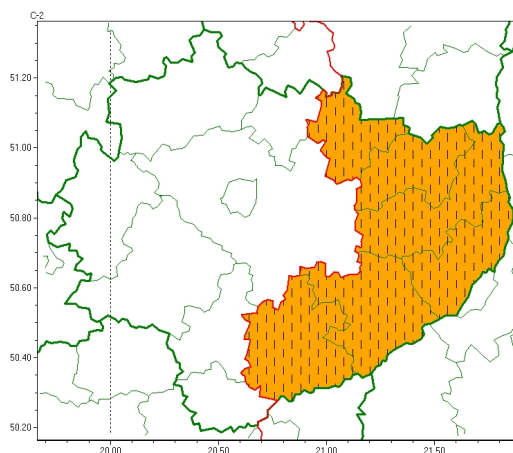

Zasięg ostrzeżeń w województwie

Burze  
2024-08-19 05:48

Upał  
2024-08-19 05:48

**WOJEWÓDZTWO WI TOKRZYSKIE**  
**OSTRZEŻENIA METEOROLOGICZNE ZBIORCZO NR 206**  
**WYKAZ OBOWIĄZUJĄCYCH OSTRZEŻEŃ**  
**o godz. 05:48 dnia 19.08.2024**

| Zjawisko/Stopień zagrożenia                       | Burze/2  |
|---|--|
| Obszar (w nawiasie numer ostrzeżenia dla powiatu) | powiaty: buski(105), jędrzejowski(104), kazimierski(106), Kielce(108), kielecki(108), konecki(101), opatowski(103), ostrowiecki(104), pińczowski(107), sandomierski(103), skarżyski(103), starachowicki(104), staszowski(104), włoszczowski(102) |
| Ważność   | od godz. 10:00 dnia 19.08.2024 do godz. 03:00 dnia 20.08.2024  |
| Prawdopodobieństwo                                | 80%  |
| Przebieg  | Prognozowane są burze, którym miejscami będą towarzyszyć bardzo silne opady deszczu od 35 mm do 55 mm, oraz porywy wiatru do 90 km/h. Lokalnie grad.   |
| SMS   | IMGW-PIB OSTRZEŻENIA: BURZE/2 w województwie świętokrzyskim (wszystkie powiaty) od 10:00/19.08 do 03:00/20.08.2024 deszcz 55 mm, porywy 90 km/h, grad. Dotyczy powiatów: wszystkie powiaty.  |
| RSO   | Woj. w świętokrzyskie (wszystkie powiaty), IMGW-PIB wydał ostrzeżenie drugiego stopnia o burzach   |
| Uwagi   | Miejscami stopień ostrzeżenia może zostać podniesiony.   |
| Zjawisko/Stopień zagrożenia                       | Upał/2 ZMIANA  |
| Obszar (w nawiasie numer ostrzeżenia dla powiatu) | powiaty: buski(100), opatowski(98), ostrowiecki(99), sandomierski(98), starachowicki(100), staszowski(99)  |
| Ważność   | od godz. 11:40 dnia 18.08.2024 do godz. 20:00 dnia 19.08.2024  |
| Prawdopodobieństwo                                | 80%  |