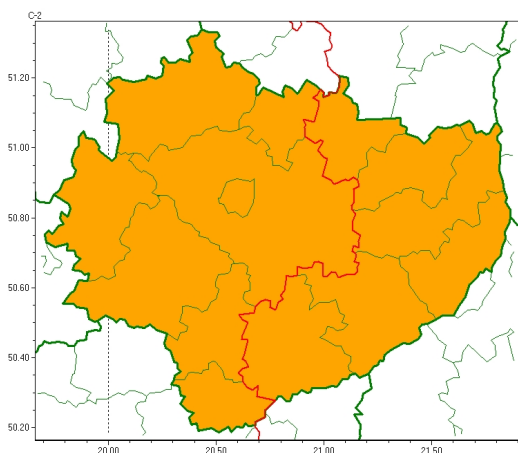

Zasięg ostrzeżeń w województwie

Burze  
2024-08-19 05:48

Upał  
2024-08-19 05:48

**WOJEWÓDZTWO WI TOKRZYSKIE**  
**OSTRZEŻENIA METEOROLOGICZNE ZBIORCZO NR 206**  
**WYKAZ OBOWIĄZUJĄCYCH OSTRZEŻEŃ**  
**o godz. 05:48 dnia 19.08.2024**

| Zjawisko/Stopień zagrożenia                       | Burze/2  |
|---|--|
| Obszar (w nawiasie numer ostrzeżenia dla powiatu) | powiaty: buski(105), jędrzejowski(104), kazimierski(106), Kielce(108), kielecki(108), konecki(101), opatowski(103), ostrowiecki(104), pińczowski(107), sandomierski(103), skarżyski(103), starachowicki(104), staszowski(104), włoszczowski(102) |
| Ważność   | od godz. 10:00 dnia 19.08.2024 do godz. 03:00 dnia 20.08.2024  |
| Prawdopodobieństwo                                | 80%  |
| Przebieg  | Prognozowane są burze, którym miejscami będą towarzyszyć bardzo silne opady deszczu od 35 mm do 55 mm, oraz porywy wiatru do 90 km/h. Lokalnie grad.   |
| SMS   | IMGW-PIB OSTRZEŻENIA: BURZE/2 w województwie świętokrzyskim (wszystkie powiaty) od 10:00/19.08 do 03:00/20.08.2024 deszcz 55 mm, porywy 90 km/h, grad. Dotyczy powiatów: wszystkie powiaty.  |
| RSO   | Woj. w świętokrzyskie (wszystkie powiaty), IMGW-PIB wydał ostrzeżenie drugiego stopnia o burzach   |
| Uwagi   | Miejscami stopień ostrzeżenia może zostać podniesiony.   |
| Zjawisko/Stopień zagrożenia                       | Upał/2 ZMIANA  |
| Obszar (w nawiasie numer ostrzeżenia dla powiatu) | powiaty: buski(100), opatowski(98), ostrowiecki(99), sandomierski(98), starachowicki(100), staszowski(99)  |
| Ważność   | od godz. 11:40 dnia 18.08.2024 do godz. 20:00 dnia 19.08.2024  |
| Prawdopodobieństwo                                | 80%  |