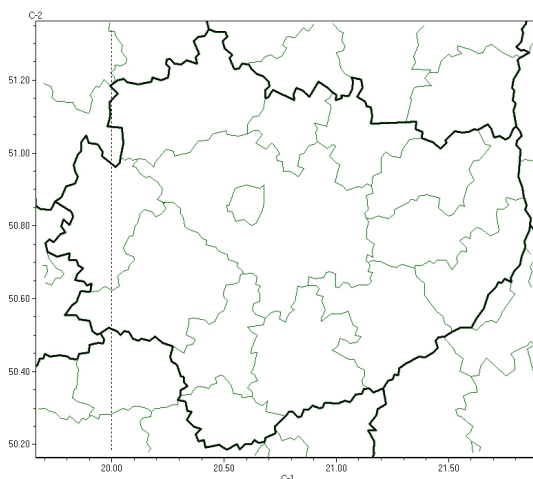

Upał

**PROGNOZA NIEBEZPIECZNYCH ZJAWISK METEOROLOGICZNYCH
NA TRZECI DOB**

Obszar	Województwo świętokrzyskie
Ważność (cz. urz.)	od godz. 07:30 dnia 25.08.2024 (niedziela) do godz. 07:30 dnia 26.08.2024 (poniedziałek)
Zjawisko/stopień zagrożenia Kryteria	Upał/2 (wszystkie powiaty) Temperatura maksymalna 30-34°C, temperatura minimalna w nocy od 18°C.

Brak niebezpiecznych zjawisk

**PROGNOZA NIEBEZPIECZNYCH ZJAWISK METEOROLOGICZNYCH
NA CZWART DOB**

Obszar	Województwo wielkopolskie
Ważność (cz. urz.)	od godz. 07:30 dnia 26.08.2024 (poniedziałek) do godz. 07:30 dnia 27.08.2024 (wtorek)
Zjawisko/stopień zagrożenia Kryteria	Nie przewiduje się /-