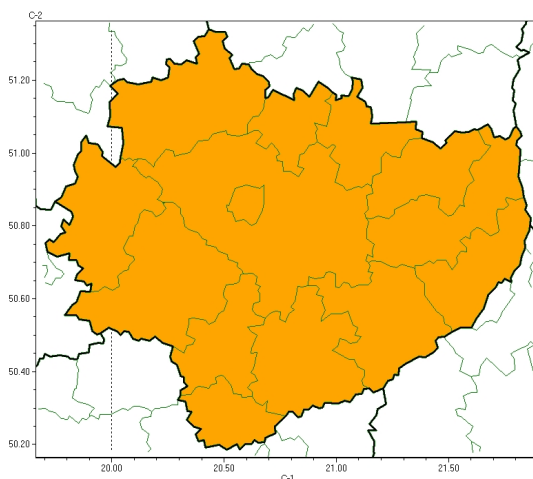

Brak niebezpiecznych zjawisk

**PROGNOZA NIEBEZPIECZNYCH ZJAWISK METEOROLOGICZNYCH
NA PIERWSZ DOB**

Obszar	Województwo wielkopolskie
Ważność (cz. urz.)	od godz. 07:30 dnia 23.08.2024 (piątek) do godz. 07:30 dnia 24.08.2024 (sobota)
Zjawisko/stopień zagrożenia Kryteria	Nie przewiduje się /-

Upał

**PROGNOZA NIEBEZPIECZNYCH ZJAWISK METEOROLOGICZNYCH
NA DRUG DOB**

Obszar	Województwo świętokrzyskie
Ważność (cz. urz.)	od godz. 07:30 dnia 24.08.2024 (sobota) do godz. 07:30 dnia 25.08.2024 (niedziela)
Zjawisko/stopień zagrożenia Kryteria	Upał/2 (wszystkie powiaty) Temperatura maksymalna 30-34°C, temperatura minimalna w nocy od 18°C.

Upał

**PROGNOZA NIEBEZPIECZNYCH ZJAWISK METEOROLOGICZNYCH
NA TRZECI DOB**

Obszar	Województwo świętokrzyskie
Ważność (cz. urz.)	od godz. 07:30 dnia 25.08.2024 (niedziela) do godz. 07:30 dnia 26.08.2024 (poniedziałek)
Zjawisko/stopień zagrożenia Kryteria	Upał/2 (wszystkie powiaty) Temperatura maksymalna 30-34°C, temperatura minimalna w nocy od 18°C.