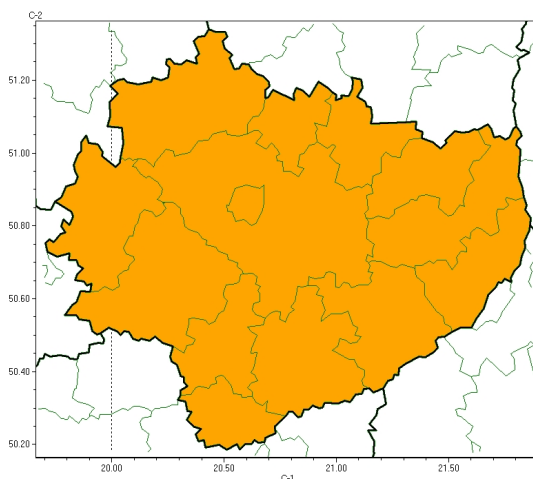

Brak niebezpiecznych zjawisk

**PROGNOZA NIEBEZPIECZNYCH ZJAWISK METEOROLOGICZNYCH
NA PIERWSZ DOB**

Obszar	Województwo wielkopolskie
Ważność (cz. urz.)	od godz. 07:30 dnia 23.08.2024 (piątek) do godz. 07:30 dnia 24.08.2024 (sobota)
Zjawisko/stopień zagrożenia Kryteria	Nie przewiduje się /-

Upał

**PROGNOZA NIEBEZPIECZNYCH ZJAWISK METEOROLOGICZNYCH
NA DRUG DOB**

Obszar	Województwo świętokrzyskie
Ważność (cz. urz.)	od godz. 07:30 dnia 24.08.2024 (sobota) do godz. 07:30 dnia 25.08.2024 (niedziela)
Zjawisko/stopień zagrożenia Kryteria	Upał/2 (wszystkie powiaty) Temperatura maksymalna 30-34°C, temperatura minimalna w nocy od 18°C.