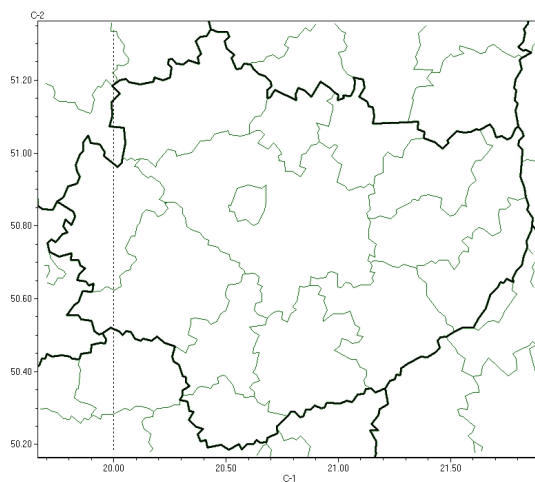

Brak niebezpiecznych zjawisk

**PROGNOZA NIEBEZPIECZNYCH ZJAWISK METEOROLOGICZNYCH
NA PIERWSZ DOB**

Obszar	Województwo wielkopolskie
Ważność (cz. urz.)	od godz. 07:30 dnia 23.08.2024 (piątek) do godz. 07:30 dnia 24.08.2024 (sobota)
Zjawisko/stopień zagrożenia Kryteria	Nie przewiduje się /-

Upał

**PROGNOZA NIEBEZPIECZNYCH ZJAWISK METEOROLOGICZNYCH
NA DRUG DOB**

Obszar	Województwo świętokrzyskie
Ważność (cz. urz.)	od godz. 07:30 dnia 24.08.2024 (sobota) do godz. 07:30 dnia 25.08.2024 (niedziela)
Zjawisko/stopień zagrożenia Kryteria	Upał/2 (wszystkie powiaty) Temperatura maksymalna 30-34°C, temperatura minimalna w nocy od 18°C.

Upał

**PROGNOZA NIEBEZPIECZNYCH ZJAWISK METEOROLOGICZNYCH
NA TRZECI DOB**

Obszar	Województwo świętokrzyskie
Ważność (cz. urz.)	od godz. 07:30 dnia 25.08.2024 (niedziela) do godz. 07:30 dnia 26.08.2024 (poniedziałek)
Zjawisko/stopień zagrożenia Kryteria	Upał/2 (wszystkie powiaty) Temperatura maksymalna 30-34°C, temperatura minimalna w nocy od 18°C.

Brak niebezpiecznych zjawisk

**PROGNOZA NIEBEZPIECZNYCH ZJAWISK METEOROLOGICZNYCH
NA CZWART DOB**

Obszar	Województwo wielkopolskie
Ważność (cz. urz.)	od godz. 07:30 dnia 26.08.2024 (poniedziałek) do godz. 07:30 dnia 27.08.2024 (wtorek)
Zjawisko/stopień zagrożenia Kryteria	Nie przewiduje się /-