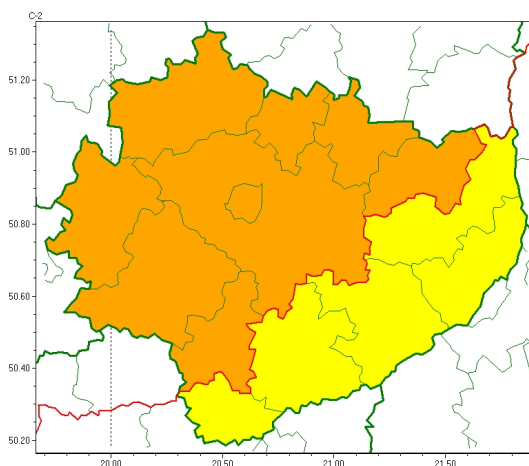

Zasięg ostrzeżeń w województwie

Upał
2024-08-23 11:46

WOJEWÓDZTWO WI TOKRZYSKIE OSTRZEŻENIA METEOROLOGICZNE ZBIORCZO NR 213 WYKAZ OBOWIAZUJĄCYCH OSTRZEŻEŃ o godz. 11:46 dnia 23.08.2024

Zjawisko/Stopień zagrożenia	Upał/1
Obszar (w nawiasie numer ostrzeżenia dla powiatu)	powiaty: buski(107), kazimierski(109), opatowski(105), sandomierski(105), staszowski(106)
Ważność	od godz. 12:00 dnia 24.08.2024 do godz. 19:00 dnia 25.08.2024
Prawdopodobieństwo	80%
Przebieg	Prognozuje się upał. Temperatura maksymalna w dzień od 31°C do 33°C. Temperatura minimalna w nocy od 14°C do 17°C.
SMS	IMGW-PIB OSTRZEŻENIA: UPAŁ/1 w świętokrzyskim (5 powiatów) od 12:00/24.08 do 19:00/25.08.2024 temp. maks 33 st, temp min 14 st. Dotyczy powiatów: buski, kazimierski, opatowski, sandomierski i staszowski.
RSO	Woj. świętokrzyskie (5 powiatów), IMGW-PIB wydał ostrzeżenie pierwszego stopnia o upałach
Uwagi	Brak.
Zjawisko/Stopień zagrożenia	Upał/2
Obszar (w nawiasie numer ostrzeżenia dla powiatu)	powiaty: jędrzejowski(107), Kielce(111), kielecki(111), konecki(103), ostrowiecki(106), pińczowski(110), skarżyski(106), starachowicki(106), włoszczowski(104)
Ważność	od godz. 12:00 dnia 24.08.2024 do godz. 19:00 dnia 25.08.2024
Prawdopodobieństwo	80%

Przebieg	Prognozuje się upały. Temperatura maksymalna w dzień od 31°C do 33°C. Temperatura minimalna w nocy od 18°C do 20°C.
SMS	IMGW-PIB OSTRZEŻA: UPAŁ/2 w woj. świętokrzyskiej (9 powiatów) od 12:00/24.08 do 19:00/25.08.2024 temp. maks 33 st, temp min 18 st. Dotyczy powiatów: jędrzejowski, Kielce, kielecki, konecki, ostrowiecki, pińczowski, skarżyski, starachowicki i włoszczowski.
RSO	Woj. świętokrzyskiej (9 powiatów), IMGW-PIB wydał ostrzeżenie drugiego stopnia o upałach
Uwagi	Brak.