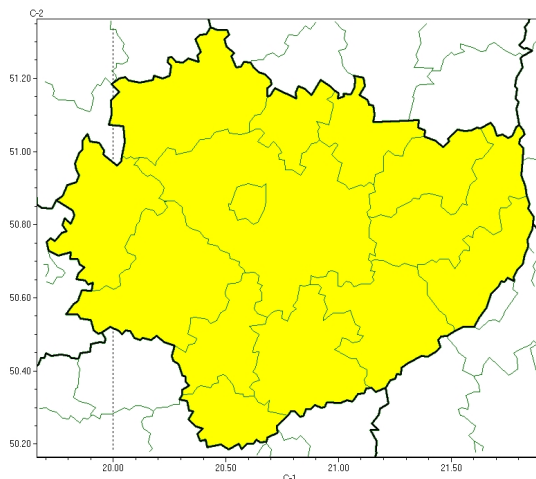

Upał

PROGNOZA NIEBEZPIECZNYCH ZJAWISK METEOROLOGICZNYCH NA CZWART DOB

Obszar	Województwo świętokrzyskie
Wa no (cz. urz.)	od godz. 07:30 dnia 08.09.2024 (niedziela) do godz. 07:30 dnia 09.09.2024 (poniedziałek)
Zjawisko/stopie zagrożenia Kryteria	Upał/1 (wszystkie powiaty) Temperatura maksymalna 30-34°C.

Godzina i data wydania	godz. 14:46 dnia 04.09.2024
Uwagi	Prognoza niebezpiecznych zjawisk meteorologicznych jest informacją orientacyjną. Wydanie depeszy OSTRZEŻENIE uniemożliwia i anuluje wszystkie informacje dotyczące tego samego okresu i zjawiska zawarte w prognozie. Sprawdź aktualne ostrzeżenia oraz teksty prognoz synoptycznych.

Opracowanie niniejsze i jego format, jako przedmiot prawa autorskiego podlega ochronie prawnej, zgodnie z przepisami ustawy z dnia 4 lutego 1994r o prawie autorskim i prawach pokrewnych (dz. U. z 2006 r. Nr 90, poz. 631 z późn. zm.).

Wszelkie dalsze udostępnianie, rozpowszechnianie (przedruk, kopiowanie, wiadomości sms) jest dozwolone wyłącznie w formie dosłownej z bezwzględnym wskazaniem źródła informacji tj. IMGW-PIB.