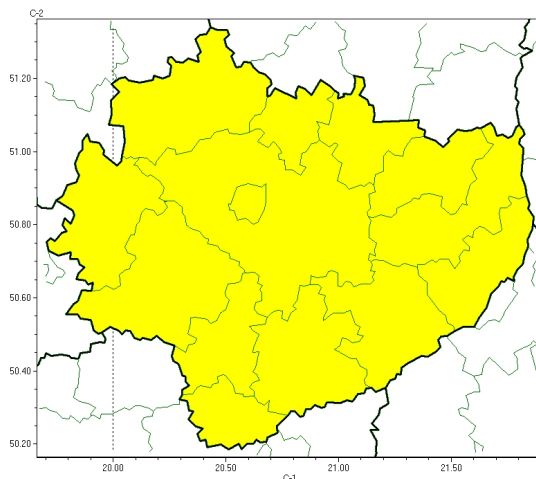

Brak niebezpiecznych zjawisk

**PROGNOZA NIEBEZPIECZNYCH ZJAWISK METEOROLOGICZNYCH  
NA PIERWSZ DOB**

<b>Obszar</b>	Województwo wielkopolskie
<b>Ważność (cz. urz.)</b>	od godz. 07:30 dnia 05.09.2024 (czwartek) do godz. 07:30 dnia 06.09.2024 (piątek)
<b>Zjawisko/stopień zagrożenia Kryteria</b>	Nie przewiduje się /-

Brak niebezpiecznych zjawisk

**PROGNOZA NIEBEZPIECZNYCH ZJAWISK METEOROLOGICZNYCH  
NA DRUG DOB**

<b>Obszar</b>	Województwo świętokrzyskie
<b>Ważność (cz. urz.)</b>	od godz. 07:30 dnia 06.09.2024 (piątek) do godz. 07:30 dnia 07.09.2024 (sobota)
<b>Zjawisko/stopień zagrożenia Kryteria</b>	Nie przewiduje się /-

### Upał

### PROGNOZA NIEBEZPIECZNYCH ZJAWISK METEOROLOGICZNYCH NA TRZECI DOB

<b>Obszar</b>	Województwo świętokrzyskie
<b>Ważność (cz. urz.)</b>	od godz. 07:30 dnia 07.09.2024 (sobota) do godz. 07:30 dnia 08.09.2024 (niedziela)
<b>Zjawisko/stopień zagrożenia Kryteria</b>	<b>Upał/1</b> (wszystkie powiaty) Temperatura maksymalna 30-34°C.