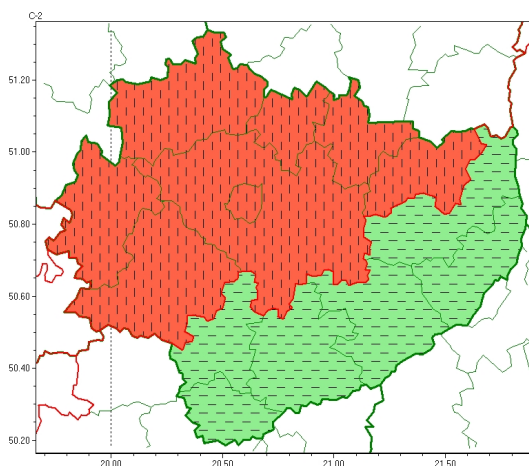

Zasięg ostrzeżeń w województwie

Silny deszcz z burzami
2024-09-15 05:35

WOJEWÓDZTWO WI TOKRZYSKIE
OSTRZEŻENIA METEOROLOGICZNE ZBIORCZO NR 231
WYKAZ OBOWIĄZUJĄCYCH OSTRZEŻEŃ
o godz. 05:35 dnia 15.09.2024

Zjawisko/Stopień zagrożenia	Silny deszcz z burzami/3 ODWOŁANIE
Obszar (w nawiasie numer ostrzeżenia dla powiatu)	powiaty: buski(113), kazimierski(115), opatowski(110), pińczowski(115), sandomierski(110), staszowski(112)
Czas odwołania	godz. 05:29 dnia 15.09.2024
Przyczyna	Zjawisko zakończyło się
SMS	IMGW-PIB INFORMUJE: DESZCZ i BURZE/- w woj. świętokrzyskie (6 powiatów) 05:29/15.09.2024 ZJAWISKO ZAKOŃCZYŁO SIĘ. Dotyczy powiatów: buski, kazimierski, opatowski, pińczowski, sandomierski i staszowski.
RSO	Woj. świętokrzyskie (6 powiatów), IMGW-PIB odwołał ostrzeżenie trzeciego stopnia o intensywnych opadach deszczu z burzami
Uwagi	Brak.
Zjawisko/Stopień zagrożenia	Silny deszcz z burzami/3 ZMIANA
Obszar (w nawiasie numer ostrzeżenia dla powiatu)	powiaty: jędrzejowski(111), Kielce(115), kielecki(115), konecki(107), ostrowiecki(111), skarżyski(110), starachowicki(110), włoszczowski(108)
Ważność	od godz. 13:01 dnia 14.09.2024 do godz. 08:00 dnia 15.09.2024
Prawdopodobieństwo	80%
Przebieg	Prognozowane są opady deszczu o natężeniu umiarkowanym i silnym. Łączną wysokość opadu miejscami od 70 mm do 100 mm. Opadom towarzyszą będą burze z porywami wiatru do 70 km/h, możliwy grad.

SMS	IMGW-PIB OSTRZEGA: DESZCZ i BURZE/3 w tokrzyskie (8 powiatów) od 13:01/14.09 do 08:00/15.09.2024 100 mm; porywy 70 km/h, możliwy grad. Dotyczy powiatów: j drzejowski, Kielce, kielecki, konecki, ostrowiecki, skar yski, starachowicki i włoszczowski.
RSO	Woj. w tokrzyskie (8 powiatów), IMGW-PIB wydał ostrze enie trzeciego stopnia o intensywnych opadach deszczu z burzami
Uwagi	Zmiana wa no ci. Nadal mo e by aktualizowane.