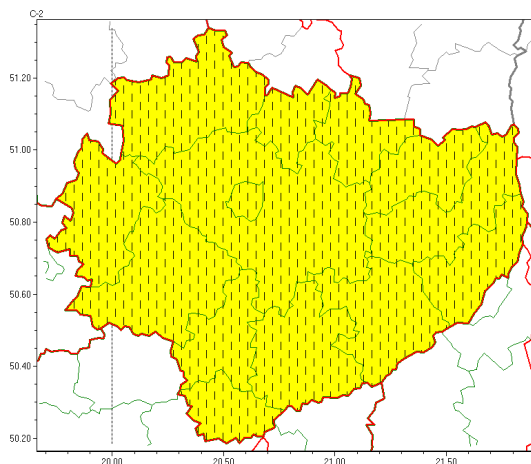

### Zasięg ostrzeżeń w województwie

Oblodzenie  
2022-04-02 11:29

Opady śniegu  
2022-04-02 11:29

**WOJEWÓDZTWO WI TOKRZYSKIE**  
**OSTRZEŻENIA METEOROLOGICZNE ZBIORCZO NR 40**  
**WYKAZ OBOWIĄZUJĄCYCH OSTRZEŻEŃ**  
**o godz. 11:29 dnia 02.04.2022**

<b>Zjawisko/Stopień zagrożenia</b>	Oblodzenie/1
<b>Obszar (w nawiasie numer ostrzeżenia dla powiatu)</b>	powiaty: buski(28), j. drzejowski(27), kazimierski(28), Kielce(29), kielecki(29), konecki(27), opatowski(29), ostrowiecki(29), pińczowski(28), sandomierski(29), skarżyski(29), starachowicki(29), staszowski(29), włoszczowski(27)
<b>Ważność</b>	od godz. 18:00 dnia 02.04.2022 do godz. 09:00 dnia 03.04.2022
<b>Prawdopodobieństwo</b>	80%
<b>Przebieg</b>	Prognozuje się zamarzanie mokrej nawierzchni dróg i chodników po opadach mokrego śniegu powodujące ich oblodzenie. Temperatura minimalna około -3°C, temperatura minimalna przy gruncie około -5°C.
<b>SMS</b>	IMGW-PIB OSTRZEŻENIA: OBLODZENIE/1 w województwie świętokrzyskim (wszystkie powiaty) od 18:00/02.04 do 09:00/03.04.2022 temp. min. od -2 st. do -4 st., przy gruncie do -5 st., lisko. Dotyczy powiatów: wszystkie powiaty.
<b>RSO</b>	Woj. w województwie świętokrzyskim (wszystkie powiaty), IMGW-PIB wydał ostrzeżenie pierwszego stopnia o oblodzeniu
<b>Uwagi</b>	Brak.
<b>Zjawisko/Stopień zagrożenia</b>	Opady śniegu/1
<b>Obszar (w nawiasie numer ostrzeżenia dla powiatu)</b>	powiaty: buski(29), j. drzejowski(28), kazimierski(29), Kielce(30), kielecki(30), konecki(28), opatowski(30), ostrowiecki(30), pińczowski(29), sandomierski(30), skarżyski(30), starachowicki(30), staszowski(30), włoszczowski(28)