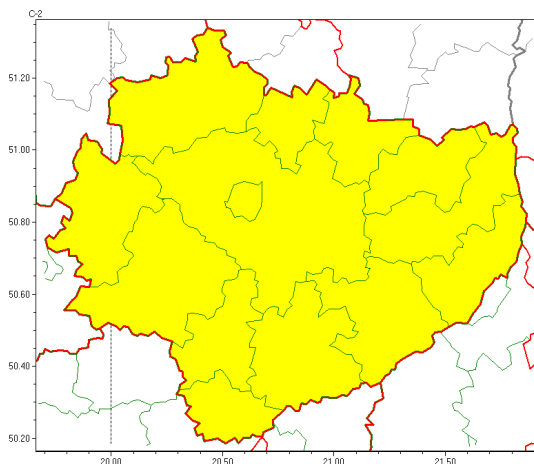

### Zasięg ostrzeżeń w województwie

Oblodzenie  
2022-04-02 11:29

Opady śniegu  
2022-04-02 11:29

**WOJEWÓDZTWO WI TOKRZYSKIE**  
**OSTRZEŻENIA METEOROLOGICZNE ZBIORCZO NR 40**  
**WYKAZ OBOWIĄZUJĄCYCH OSTRZEŻEŃ**  
**o godz. 11:29 dnia 02.04.2022**

<b>Zjawisko/Stopień zagrożenia</b>	Oblodzenie/1
<b>Obszar (w nawiasie numer ostrzeżenia dla powiatu)</b>	powiaty: buski(28), j. drzejowski(27), kazimierski(28), Kielce(29), kielecki(29), konecki(27), opatowski(29), ostrowiecki(29), pińczowski(28), sandomierski(29), skarżyski(29), starachowicki(29), staszowski(29), włoszczowski(27)
<b>Ważność</b>	od godz. 18:00 dnia 02.04.2022 do godz. 09:00 dnia 03.04.2022
<b>Prawdopodobieństwo</b>	80%
<b>Przebieg</b>	Prognozuje się zamarzanie mokrej nawierzchni dróg i chodników po opadach mokrego śniegu powodujące ich oblodzenie. Temperatura minimalna około -3°C, temperatura minimalna przy gruncie około -5°C.
<b>SMS</b>	IMGW-PIB OSTRZEŻENIA: OBLODZENIE/1 w województwie świętokrzyskim (wszystkie powiaty) od 18:00/02.04 do 09:00/03.04.2022 temp. min. od -2 st. do -4 st., przy gruncie do -5 st., lisko. Dotyczy powiatów: wszystkie powiaty.
<b>RSO</b>	Woj. w województwie świętokrzyskim (wszystkie powiaty), IMGW-PIB wydał ostrzeżenie pierwszego stopnia o oblodzeniu
<b>Uwagi</b>	Brak.
<b>Zjawisko/Stopień zagrożenia</b>	Opady śniegu/1
<b>Obszar (w nawiasie numer ostrzeżenia dla powiatu)</b>	powiaty: buski(29), j. drzejowski(28), kazimierski(29), Kielce(30), kielecki(30), konecki(28), opatowski(30), ostrowiecki(30), pińczowski(29), sandomierski(30), skarżyski(30), starachowicki(30), staszowski(30), włoszczowski(28)