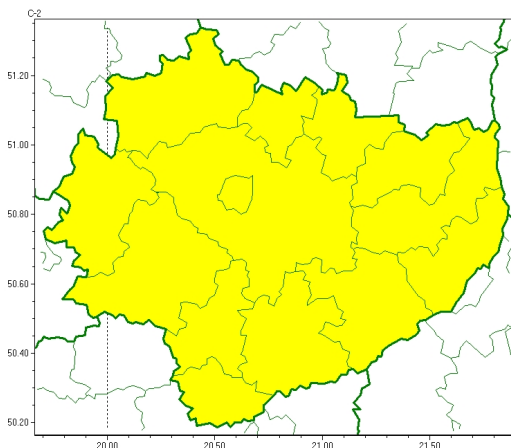

Zasięg ostrzeżeń w województwie

Gęsta mgła
2024-10-23 11:15

WOJEWÓDZTWO WI TOKRZYSKIE
OSTRZEŻENIA METEOROLOGICZNE ZBIORCZO NR 240
WYKAZ OBLICZONYCH OSTRZEŻEŃ
o godz. 11:15 dnia 23.10.2024

Zjawisko/Stopień zagrożenia	Gęsta mgła/1
Obszar (w nawiasie numer ostrzeżenia dla powiatu)	powiaty: buski(119), jędrzejowski(117), kazimierski(121), Kielce(121), kielecki(121), konecki(112), opatowski(115), ostrowiecki(116), pińczowski(121), sandomierski(116), skarżyski(115), starachowicki(115), staszowski(118), włoszczowski(114)
Ważność	od godz. 23:00 dnia 23.10.2024 do godz. 09:00 dnia 24.10.2024
Prawdopodobieństwo	70%
Przebieg	Prognozuje się lokalnie gęste mgły, w zasięgu których widzialność miejscami wynosi poniżej 200 m.
SMS	IMGW-PIB OSTRZEŻENIA: MGŁA/1 w województwie świętokrzyskim (wszystkie powiaty) od 23:00/23.10 do 09:00/24.10.2024 widzialność poniżej 200 m. Dotyczy powiatów: wszystkie powiaty.
RSO	Woj. w. świętokrzyskie (wszystkie powiaty), IMGW-PIB wydał ostrzeżenie pierwszego stopnia o silnych mgłach
Uwagi	Brak.