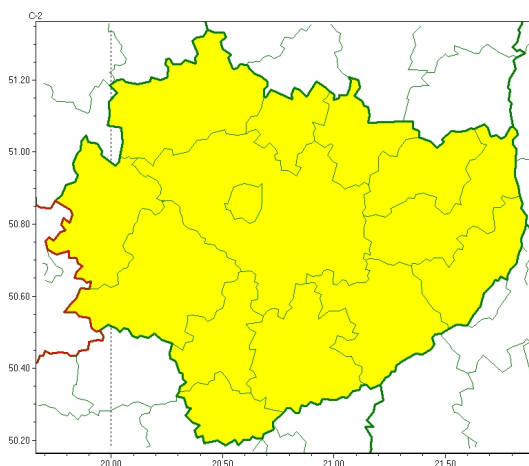

Zasięg ostrzeżeń w województwie

Gęsta mgła
2024-10-24 11:33

WOJEWÓDZTWO WI TOKRZYSKIE
OSTRZEŻENIA METEOROLOGICZNE ZBIORCZO NR 241
WYKAZ OBOWIĄZUJĄCYCH OSTRZEŻEŃ
o godz. 11:33 dnia 24.10.2024

Zjawisko/Stopień zagrożenia	Gęsta mgła/1
Obszar (w nawiasie numer ostrzeżenia dla powiatu)	powiaty: buski(120), jędrzejowski(118), kazimierski(122), Kielce(122), kielecki(122), konecki(113), opatowski(116), ostrowiecki(117), pińczowski(122), sandomierski(117), skarżyski(116), starachowicki(116), staszowski(119), włoszczowski(115)
Ważność	od godz. 23:00 dnia 24.10.2024 do godz. 10:15 dnia 25.10.2024
Prawdopodobieństwo	80%
Przebieg	Prognozuje się gęste mgły, miejscami ograniczające widzialność poniżej 200 m.
SMS	IMGW-PIB OSTRZEŻENIA: MGŁA/1 w województwie świętokrzyskim (wszystkie powiaty) od 23:00/24.10 do 10:15/25.10.2024 widzialność < 200 m. Dotyczy powiatów: wszystkie powiaty.
RSO	Woj. w świętokrzyskie (wszystkie powiaty), IMGW-PIB wydał ostrzeżenie pierwszego stopnia o silnych mgłach
Uwagi	Brak.