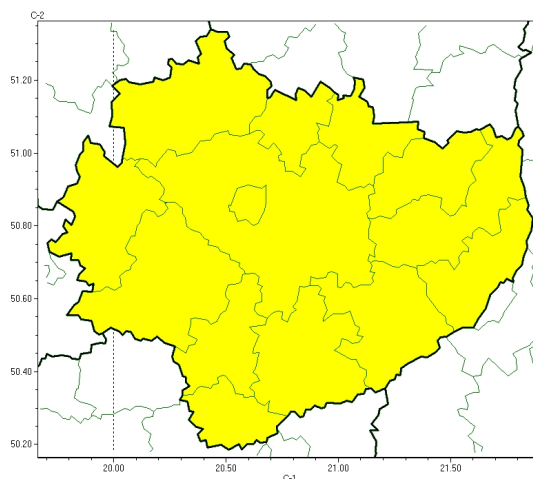

Gęsta mgła

**PROGNOZA NIEBEZPIECZNYCH ZJAWISK METEOROLOGICZNYCH  
NA PIERWSZ DOB**

<b>Obszar</b>	Województwo świętokrzyskie
<b>Ważność (cz. urz.)</b>	od godz. 07:30 dnia 25.10.2024 (piątek) do godz. 07:30 dnia 26.10.2024 (sobota)
<b>Zjawisko/stopień zagrożenia Kryteria</b>	<b>Gęsta mgła/1</b> (wszystkie powiaty) Gęsta mgła ograniczająca widzialność poniżej 200 m i utrzymująca się przez przynajmniej 8 godzin.

Brak niebezpiecznych zjawisk

**PROGNOZA NIEBEZPIECZNYCH ZJAWISK METEOROLOGICZNYCH  
NA DRUG DOB**

<b>Obszar</b>	Województwo wielkopolskie
<b>Ważność (cz. urz.)</b>	od godz. 07:30 dnia 26.10.2024 (sobota) do godz. 07:30 dnia 27.10.2024 (niedziela)
<b>Zjawisko/stopień zagrożenia Kryteria</b>	Nie przewiduje się /-

Brak niebezpiecznych zjawisk

**PROGNOZA NIEBEZPIECZNYCH ZJAWISK METEOROLOGICZNYCH  
NA TRZECI DOB**

<b>Obszar</b>	Województwo świętokrzyskie
<b>Ważność (cz. urz.)</b>	od godz. 07:30 dnia 27.10.2024 (niedziela) do godz. 07:30 dnia 28.10.2024 (poniedziałek)
<b>Zjawisko/stopień zagrożenia Kryteria</b>	Nie przewiduje się /-