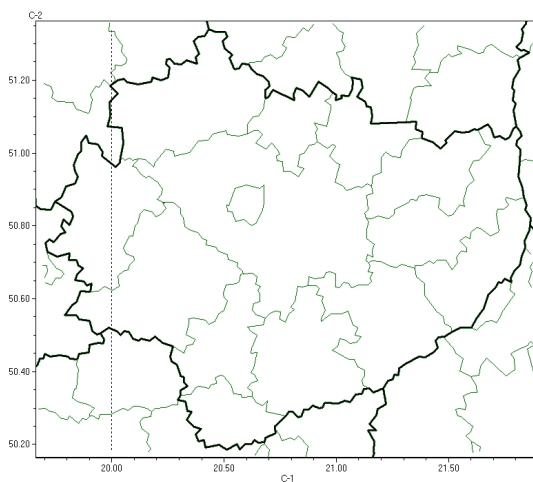

Gęsta mgła

**PROGNOZA NIEBEZPIECZNYCH ZJAWISK METEOROLOGICZNYCH  
NA PIERWSZ DOB**

<b>Obszar</b>	Województwo świętokrzyskie
<b>Ważność (cz. urz.)</b>	od godz. 07:30 dnia 25.10.2024 (piątek) do godz. 07:30 dnia 26.10.2024 (sobota)
<b>Zjawisko/stopień zagrożenia Kryteria</b>	<b>Gęsta mgła/1</b> (wszystkie powiaty) Gęsta mgła ograniczająca widzialność poniżej 200 m i utrzymująca się przez przynajmniej 8 godzin.

Brak niebezpiecznych zjawisk

**PROGNOZA NIEBEZPIECZNYCH ZJAWISK METEOROLOGICZNYCH  
NA DRUG DOB**

<b>Obszar</b>	Województwo wielkopolskie
<b>Ważność (cz. urz.)</b>	od godz. 07:30 dnia 26.10.2024 (sobota) do godz. 07:30 dnia 27.10.2024 (niedziela)
<b>Zjawisko/stopień zagrożenia Kryteria</b>	Nie przewiduje się /-

Brak niebezpiecznych zjawisk

**PROGNOZA NIEBEZPIECZNYCH ZJAWISK METEOROLOGICZNYCH  
NA TRZECI DOB**

<b>Obszar</b>	Województwo świętokrzyskie
<b>Ważność (cz. urz.)</b>	od godz. 07:30 dnia 27.10.2024 (niedziela) do godz. 07:30 dnia 28.10.2024 (poniedziałek)
<b>Zjawisko/stopień zagrożenia Kryteria</b>	Nie przewiduje się /-