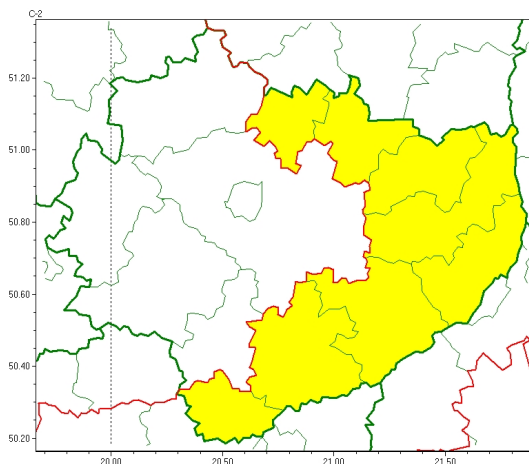

Zasięg ostrzeżeń w województwie

Gęsta mgła
2024-10-25 12:12

WOJEWÓDZTWO WI TOKRZYSKIE OSTRZEŻENIA METEOROLOGICZNE ZBIORCZO NR 242 WYKAZ OBOWIĄZUJĄCYCH OSTRZEŻEŃ o godz. 12:12 dnia 25.10.2024

Zjawisko/Stopień zagrożenia	Gęsta mgła/l
Obszar (w nawiasie numer ostrzeżenia dla powiatu)	powiaty: buski(121), kazimierski(123), opatowski(117), ostrowiecki(118), sandomierski(118), skarżyski(117), starachowicki(117), staszowski(120)
Ważność	od godz. 22:00 dnia 25.10.2024 do godz. 09:00 dnia 26.10.2024
Prawdopodobieństwo	70%
Przebieg	Prognozuje się gęste mgły, głównie w dolinach rzek i w pobliżu zbiorników wodnych, w zasięgu których widzialność może miejscami wynosić poniżej 200 m.
SMS	IMGW-PIB OSTRZEŻENIA: MGŁA/l w województwie świętokrzyskim (8 powiatów) od 22:00/25.10 do 09:00/26.10.2024 widzialność < 200 m. Dotyczy powiatów: buski, kazimierski, opatowski, ostrowiecki, sandomierski, skarżyski, starachowicki i staszowski.
RSO	Woj. w. świętokrzyskie (8 powiatów), IMGW-PIB wydał ostrzeżenie pierwszego stopnia o silnych mgłach
Uwagi	Brak.