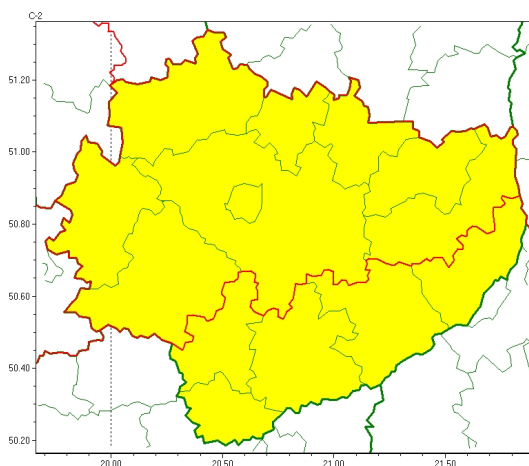

Zasięg ostrzeżeń w województwie

Gęsta mgła
2024-11-04 19:03

WOJEWÓDZTWO WI TOKRZYSKIE
OSTRZEŻENIA METEOROLOGICZNE ZBIORCZO NR 244
WYKAZ OBSZARÓW ZUSIĘGU OSTRZEŻEŃ
o godz. 19:03 dnia 04.11.2024

Zjawisko/Stopień zagrożenia	Gęsta mgła/1
Obszar (w nawiasie numer ostrzeżenia dla powiatu)	powiaty: jędrzejowski(119), Kielce(123), kielecki(123), konecki(114), opatowski(118), ostrowiecki(119), skarżyski(118), starachowicki(118), włoszczowski(116)
Ważność	od godz. 21:00 dnia 04.11.2024 do godz. 09:00 dnia 05.11.2024
Prawdopodobieństwo	70%
Przebieg	Prognozuje się gęste mgły, w zasięgu których widzialność miejscami wynosi poniżej 200 m.
SMS	IMGW-PIB OSTRZEŻENIA: MGŁA/1 w województwie świętokrzyskim (9 powiatów) od 21:00/04.11 do 09:00/05.11.2024 widzialność 200 m. Dotyczy powiatów: jędrzejowski, Kielce, kielecki, konecki, opatowski, ostrowiecki, skarżyski, starachowicki i włoszczowski.
RSO	Woj. w. świętokrzyskie (9 powiatów), IMGW-PIB wydał ostrzeżenie pierwszego stopnia o silnych mgłach
Uwagi	Po opadach mroźnych, w wyniku zamarzania wody na nawierzchniach dróg i chodników lub z powodu szadzi, lokalnie może być ślisko.
Zjawisko/Stopień zagrożenia	Gęsta mgła/1
Obszar (w nawiasie numer ostrzeżenia dla powiatu)	powiaty: buski(122), kazimierski(124), pińczowski(123), sandomierski(119), staszowski(121)
Ważność	od godz. 21:00 dnia 04.11.2024 do godz. 09:00 dnia 05.11.2024
Prawdopodobieństwo	70%

Przebieg	Prognozuje się gęste mgły, w zasięgu których widzialność miejscami wynosi poniżej 200 m.
SMS	IMGW-PIB OSTRZEŻA: MGŁA/1 w powiatach: buski, kazimierski, pińczowski, sandomierski i staszowski.
RSO	Woj. świętokrzyskie (5 powiatów), IMGW-PIB wydał ostrzeżenie pierwszego stopnia o silnych mgłach
Uwagi	Po opadach mżawki, w wyniku zamarzania wody na nawierzchniach dróg i chodników lub z powodu szadzi, lokalnie może być ślisko.