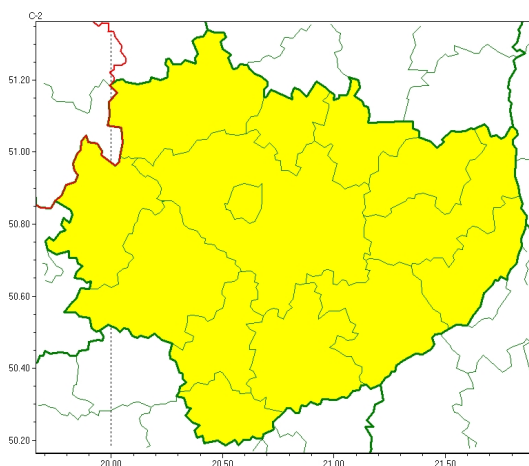

### Zasięg ostrzeżeń w województwie

Gęsta mgła  
2024-11-05 12:07

**WOJEWÓDZTWO WI TOKRZYSKIE**  
**OSTRZEŻENIA METEOROLOGICZNE ZBIORCZO NR 245**  
**WYKAZ OBOWIĄZUJĄCYCH OSTRZEŻEŃ**  
**o godz. 12:07 dnia 05.11.2024**

Zjawisko/Stopień zagrożenia	Gęsta mgła/l
Obszar (w nawiasie numer ostrzeżenia dla powiatu)	powiaty: buski(123), jędrzejowski(120), kazimierski(125), Kielce(124), kielecki(124), konecki(115), opatowski(119), ostrowiecki(120), pińczowski(124), sandomierski(120), skarżyski(119), starachowicki(119), staszowski(122), włoszczowski(117)
Ważność	od godz. 19:00 dnia 05.11.2024 do godz. 11:00 dnia 06.11.2024
Prawdopodobieństwo	80%
Przebieg	Prognozuje się gęste mgły, w zasięgu których widzialność miejscami wyniesie poniżej 200 m. Lokalnie mgły mogą osadzać śnieg.
SMS	IMGW-PIB OSTRZEŻENIA: MGŁA/l w województwie świętokrzyskim (wszystkie powiaty) od 19:00/05.11 do 11:00/06.11.2024 widzialność poniżej 200 m, śnieg. Dotyczy powiatów: wszystkie powiaty.
RSO	Woj. w. świętokrzyskie (wszystkie powiaty), IMGW-PIB wydał ostrzeżenie pierwszego stopnia o silnych mgłach
Uwagi	Brak.