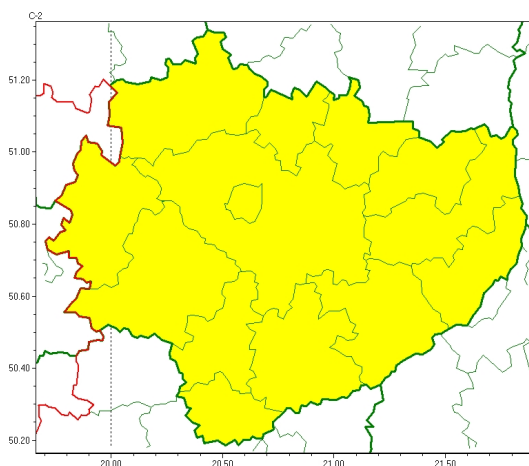

Zasięg ostrzeżeń w województwie

Gęsta mgła
2024-11-06 11:51

WOJEWÓDZTWO WI TOKRZYSKIE OSTRZEŃENIA METEOROLOGICZNE ZBIORCZO NR 247 WYKAZ OBOWIĄZUJĄCYCH OSTRZEŃENI o godz. 11:51 dnia 06.11.2024

Zjawisko/Stopień zagrożenia	Gęsta mgła/l
Obszar (w nawiasie numer ostrzeżenia dla powiatu)	powiaty: buski(124), jędrzejowski(121), kazimierski(126), Kielce(125), kielecki(125), konecki(116), opatowski(120), ostrowiecki(121), pińczowski(125), sandomierski(121), skarżyski(120), starachowicki(120), staszowski(123), włoszczowski(118)
Ważność	od godz. 19:00 dnia 06.11.2024 do godz. 11:00 dnia 07.11.2024
Prawdopodobieństwo	75%
Przebieg	Prognozuje się gęste mgły, w zasięgu których widzialność miejscami wynosi poniżej 200 m. Lokalnie mgły mogą osadzać śnieg.
SMS	IMGW-PIB OSTRZEŻENIA: MGŁA/l w województwie świętokrzyskim (wszystkie powiaty) od 19:00/06.11 do 11:00/07.11.2024 widzialność < 200 m, śnieg. Dotyczy powiatów: wszystkie powiaty.
RSO	Woj. w świętokrzyskie (wszystkie powiaty), IMGW-PIB wydał ostrzeżenie pierwszego stopnia o silnych mgłach
Uwagi	Brak.