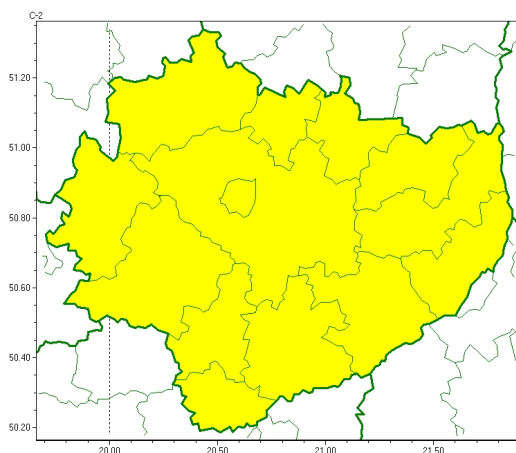

Zasięg ostrzeżeń w województwie

Opady marznące  
2024-11-12 12:03

**WOJEWÓDZTWO WI TOKRZYSKIE**  
**OSTRZEŻENIA METEOROLOGICZNE ZBIORCZO NR 253**  
**WYKAZ OBLICZONYCH OSTRZEŻEŃ**  
**o godz. 12:03 dnia 12.11.2024**

Zjawisko/Stopień zagrożenia	Opady marznące/1
Obszar (w nawiasie numer ostrzeżenia dla powiatu)	powiaty: buski(128), jędrzejowski(124), kazimierski(130), Kielce(128), kielecki(128), konecki(118), opatowski(123), ostrowiecki(124), pińczowski(128), sandomierski(125), skarżyski(123), starachowicki(123), staszowski(127), włoszczowski(121)
Ważność	od godz. 20:00 dnia 12.11.2024 do godz. 08:00 dnia 13.11.2024
Prawdopodobieństwo	70%
Przebieg	Lokalnie prognozowane słabe opady marznącego deszczu lub mawki mogą spowodować gołoled.
SMS	IMGW-PIB OSTRZEŻENIA: MARZĄCE OPADY/1 w świętokrzyskie (wszystkie powiaty) od 20:00/12.11 do 08:00/13.11.2024 marznące opady, drogi liskie. Dotyczy powiatów: wszystkie powiaty.
RSO	Woj. świętokrzyskie (wszystkie powiaty), IMGW-PIB wydał ostrzeżenie pierwszego stopnia o opadach marzących
Uwagi	Brak.