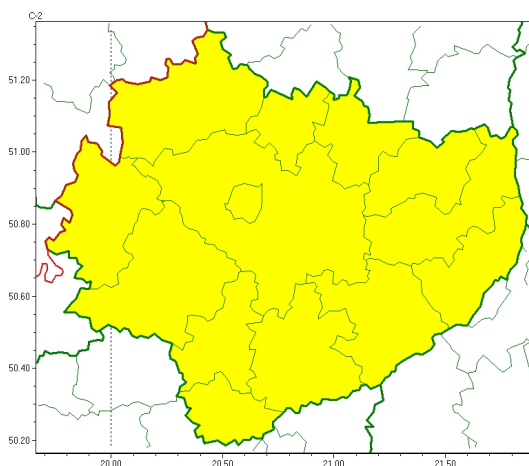

Zasięg ostrzeżeń w województwie

Oblodzenie
2024-11-21 11:52

WOJEWÓDZTWO WI TOKRZYSKIE
OSTRZEŻENIA METEOROLOGICZNE ZBIORCZO NR 262
WYKAZ OBOWIĄZUJĄCYCH OSTRZEŻEŃ
o godz. 11:52 dnia 21.11.2024

Zjawisko/Stopień zagrożenia	Oblodzenie/1
Obszar (w nawiasie numer ostrzeżenia dla powiatu)	powiaty: buski(133), jędrzejowski(129), kazimierski(135), Kielce(133), kielecki(133), konecki(122), opatowski(128), ostrowiecki(129), pińczowski(133), sandomierski(130), skarżyski(127), starachowicki(127), staszowski(133), włoszczowski(125)
Ważność	od godz. 17:00 dnia 21.11.2024 do godz. 09:00 dnia 22.11.2024
Prawdopodobieństwo	75%
Przebieg	Prognozuje się zamarzanie mokrej nawierzchni dróg i chodników po opadach deszczu ze niegiem i mokrego niegu powodujących ich oblodzenie. Temperatura minimalna około od -3°C do -1°C, lokalnie około -5°C, temperatura minimalna przy gruncie około -4°C, lokalnie około -6°C.
SMS	IMGW-PIB OSTRZEŻENIA: OBLODZENIE/1 w świętokrzyskie (wszystkie powiaty) od 17:00/21.11 do 09:00/22.11.2024 temp. min. od -3 st. do -1 st., lok. -5 st., przy gruncie do -4 st., lok. -6 st., lisko. Dotyczy powiatów: wszystkie powiaty.
RSO	Woj. w świętokrzyskie (wszystkie powiaty), IMGW-PIB wydał ostrzeżenie pierwszego stopnia o oblodzeniu
Uwagi	Brak.