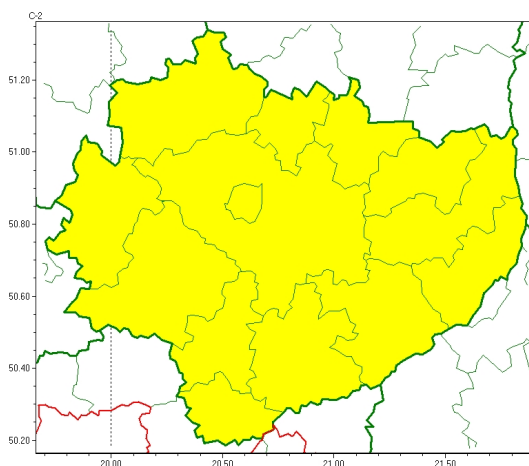

Zasięg ostrzeżeń w województwie

Gęsta mgła
2024-12-01 11:24

WOJEWÓDZTWO ŚWIĘTOKRZYSKIE **OSTRZEŻENIA METEOROLOGICZNE ZBIORCZO NR 269** **WYKAZ OBOWIĄZUJĄCYCH OSTRZEŻEŃ** **o godz. 11:24 dnia 01.12.2024**

Zjawisko/Stopień zagrożenia	Gęsta mgła/1
Obszar (w nawiasie numer ostrzeżenia dla powiatu)	powiaty: buski(136), jędrzejowski(133), kazimierski(139), Kielce(136), kielecki(136), konecki(125), opatowski(131), ostrowiecki(132), pińczowski(136), sandomierski(133), skarżyski(130), starachowicki(130), staszowski(136), włoszczowski(129)
Ważność	od godz. 19:00 dnia 01.12.2024 do godz. 09:00 dnia 02.12.2024
Prawdopodobieństwo	80%
Przebieg	Prognozuje się gęste mgły, w zasięgu których widzialność może miejscami wynosić poniżej 200 m.
SMS	IMGW-PIB OSTRZEGA: MGŁA/1 świętokrzyskie (wszystkie powiaty) od 19:00/01.12 do 09:00/02.12.2024 widzialność poniżej 200 m. Dotyczy powiatów: wszystkie powiaty.
RSO	Woj. świętokrzyskie (wszystkie powiaty), IMGW-PIB wydał ostrzeżenie pierwszego stopnia o silnych mgłach
Uwagi	Brak.