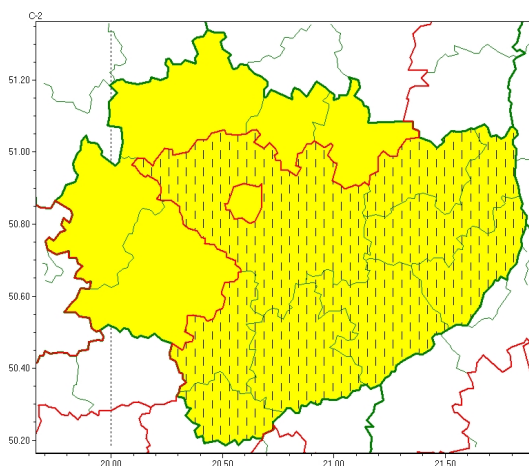

Zasięg ostrzeżeń w województwie

Gęsta mgła
2024-12-02 08:24

WOJEWÓDZTWO ŚWIĘTOKRZYSKIE **OSTRZEŻENIA METEOROLOGICZNE ZBIORCZO NR 270** **WYKAZ OBOWIĄZUJĄCYCH OSTRZEŻEŃ** **o godz. 08:24 dnia 02.12.2024**

Zjawisko/Stopień zagrożenia	Gęsta mgła/1 ZMIANA
Obszar (w nawiasie numer ostrzeżenia dla powiatu)	powiaty: buski(136), kazimierski(139), kielecki(136), opatowski(131), ostrowiecki(132), pińczowski(136), sandomierski(133), staszowski(136)
Ważność	od godz. 08:24 dnia 02.12.2024 do godz. 11:00 dnia 02.12.2024
Prawdopodobieństwo	90%
Przebieg	Obserwuje się i prognozuje dalsze występowanie gęstych mgieł, w zasięgu których widzialność może miejscami wynosić poniżej 200 m.
SMS	IMGW-PIB OSTRZEGA: MGŁA/1 świętokrzyskie (8 powiatów) od 08:24/02.12 do 11:00/02.12.2024 widzialność poniżej 200 m. Dotyczy powiatów: buski, kazimierski, kielecki, opatowski, ostrowiecki, pińczowski, sandomierski i staszowski.
RSO	Woj. świętokrzyskie (8 powiatów), IMGW-PIB wydał ostrzeżenie pierwszego stopnia o silnych mgłach
Uwagi	Zmiana dotyczy ważności ostrzeżenia.
Zjawisko/Stopień zagrożenia	Gęsta mgła/1
Obszar (w nawiasie numer ostrzeżenia dla powiatu)	powiaty: jędrzejowski(133), Kielce(136), konecki(125), skarżyski(130), starachowicki(130), włoszczowski(129)
Ważność	od godz. 19:00 dnia 01.12.2024 do godz. 09:00 dnia 02.12.2024
Prawdopodobieństwo	80%

Przebieg	Prognozuje się gęste mgły, w zasięgu których widzialność może miejscami wynosić poniżej 200 m.
SMS	IMGW-PIB OSTRZEGA: MGŁA/1 świętokrzyskie (6 powiatów) od 19:00/01.12 do 09:00/02.12.2024 widzialność poniżej 200 m. Dotyczy powiatów: jędrzejowski, Kielce, konecki, skarżyski, starachowicki i włoszczowski.
RSO	Woj. świętokrzyskie (6 powiatów), IMGW-PIB wydał ostrzeżenie pierwszego stopnia o silnych mgłach
Uwagi	Brak.