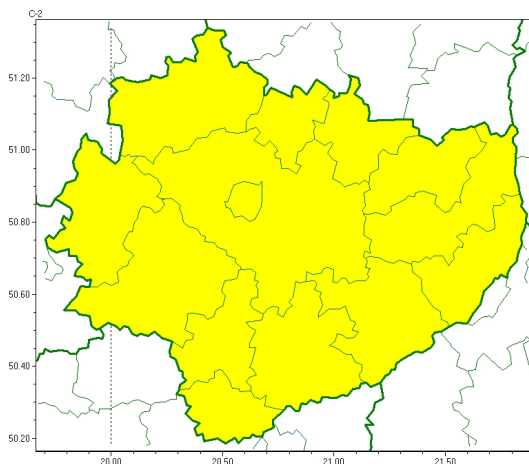

Zasięg ostrzeżeń w województwie

Oblodzenie
2024-12-12 11:58

WOJEWÓDZTWO ŚWIĘTOKRZYSKIE **OSTRZEŻENIA METEOROLOGICZNE ZBIORCZO NR 284** **WYKAZ OBOWIĄZUJĄCYCH OSTRZEŻEŃ** **o godz. 11:58 dnia 12.12.2024**

Zjawisko/Stopień zagrożenia	Oblodzenie/1
Obszar (w nawiasie numer ostrzeżenia dla powiatu)	powiaty: buski(144), jędrzejowski(139), kazimierski(146), Kielce(144), kielecki(144), konecki(130), opatowski(138), ostrowiecki(139), pińczowski(143), sandomierski(143), skarżyski(137), starachowicki(137), staszowski(146), włoszczowski(135)
Ważność	od godz. 18:00 dnia 12.12.2024 do godz. 09:00 dnia 13.12.2024
Prawdopodobieństwo	70%
Przebieg	Prognozuje się lokalnie zamarzanie mokrej nawierzchni dróg i chodników, po słabych opadach mżawki, deszczu ze śniegiem i mokrego śniegu, powodujące ich oblodzenie. Temperatura minimalna około -2°C, temperatura minimalna przy gruncie około -4°C.
SMS	IMGW-PIB OSTRZEGA: OBLODZENIE/1 świętokrzyskie (wszystkie powiaty) od 18:00/12.12 do 09:00/13.12.2024 temp. min. ok. -2st., przy gruncie do -4st., ślisko. Dotyczy powiatów: wszystkie powiaty.
RSO	Woj. świętokrzyskie (wszystkie powiaty), IMGW-PIB wydał ostrzeżenie pierwszego stopnia o oblodzeniu
Uwagi	Brak.