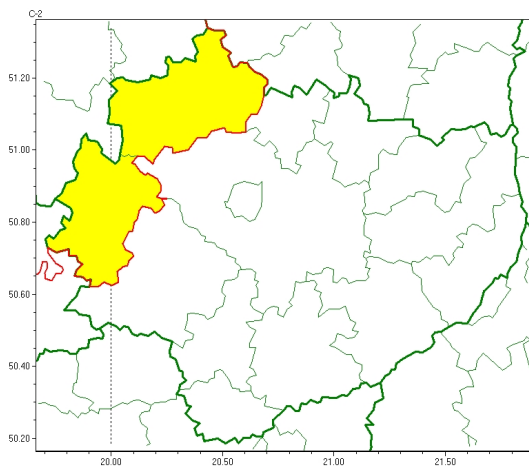

Zasięg ostrzeżeń w województwie

Gęsta mgła
2024-12-24 11:39

WOJEWÓDZTWO ŚWIĘTOKRZYSKIE
OSTRZEŻENIA METEOROLOGICZNE ZBIORCZO NR 290
WYKAZ OBOWIĄZUJĄCYCH OSTRZEŻEŃ
o godz. 11:39 dnia 24.12.2024

Zjawisko/Stoień zagrożenia	Gęsta mgła/1
Obszar (w nawiasie numer ostrzeżenia dla powiatu)	powiaty: konecki(132), włoszczowski(137)
Ważność	od godz. 22:00 dnia 24.12.2024 do godz. 10:00 dnia 25.12.2024
Prawdopodobieństwo	75%
Przebieg	Lokalnie prognozuje się gęste mgły, w zasięgu których widzialność może miejscami wynosić poniżej 200 m.
SMS	IMGW-PIB OSTRZEGA: MGŁA/1 świętokrzyskie (2 powiaty) od 22:00/24.12 do 10:00/25.12.2024 widzialność 200 m. Dotyczy powiatów: konecki i włoszczowski.
RSO	Woj. świętokrzyskie (2 powiaty), IMGW-PIB wydał ostrzeżenie pierwszego stopnia o silnych mgłach
Uwagi	Brak.