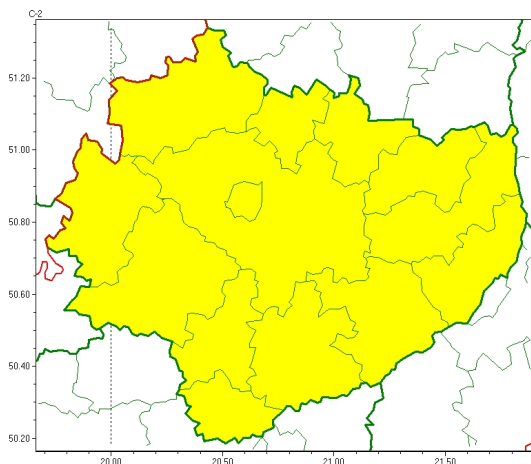

Zasięg ostrzeżeń w województwie

Gęsta mgła
2024-12-25 11:48

WOJEWÓDZTWO ŚWIĘTOKRZYSKIE
OSTRZEŻENIA METEOROLOGICZNE ZBIORCZO NR 292
WYKAZ OBOWIĄZUJĄCYCH OSTRZEŻEŃ
o godz. 11:48 dnia 25.12.2024

Zjawisko/Stopień zagrożenia	Gęsta mgła/1
Obszar (w nawiasie numer ostrzeżenia dla powiatu)	powiaty: buski(148), jędrzejowski(142), kazimierski(150), Kielce(147), kielecki(147), konecki(133), opatowski(142), ostrowiecki(143), pińczowski(146), sandomierski(147), skarżyski(139), starachowicki(139), staszowski(150), włoszczowski(138)
Ważność	od godz. 20:00 dnia 25.12.2024 do godz. 09:00 dnia 26.12.2024
Prawdopodobieństwo	80%
Przebieg	Miejscami prognozuje się gęste mgły, w zasięgu których widzialność będzie się obniżać do około 100 m. Lokalnie mgły marznące, na drogach ślisko.
SMS	IMGW-PIB OSTRZEGA: MGŁA/1 świętokrzyskie (wszystkie powiaty) od 20:00/25.12 do 09:00/26.12.2024 widzialność miejscami około 100 m. Dotyczy powiatów: wszystkie powiaty.
RSO	Woj. świętokrzyskie (wszystkie powiaty), IMGW-PIB wydał ostrzeżenie pierwszego stopnia o silnych mgłach
Uwagi	Brak.