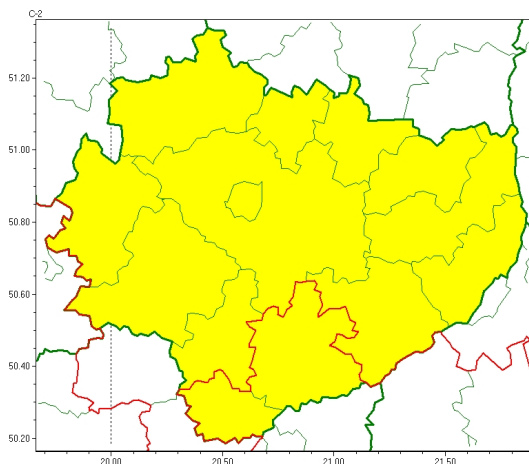

### Zasięg ostrzeżeń w województwie

Opady marznące  
2024-12-27 13:05

## WOJEWÓDZTWO ŚWIĘTOKRZYSKIE OSTRZEŻENIA METEOROLOGICZNE ZBIORCZO NR 297 WYKAZ OBOWIĄZUJĄCYCH OSTRZEŻEŃ o godz. 13:05 dnia 27.12.2024

Zjawisko/Stopień zagrożenia	Opady marznące/1
Obszar (w nawiasie numer ostrzeżenia dla powiatu)	powiaty: jędrzejowski(143), Kielce(149), kielecki(149), konecki(135), opatowski(144), ostrowiecki(145), pińczowski(147), sandomierski(150), skarżyski(141), starachowicki(141), staszowski(153), włoszczowski(139)
Ważność	od godz. 19:00 dnia 27.12.2024 do godz. 09:00 dnia 28.12.2024
Prawdopodobieństwo	75%
Przebieg	Prognozowane są słabe opady marznącej mżawki powodujące gołoledź.
SMS	IMGW-PIB OSTRZEGA: MARZNAĆEOPADY/1 świętokrzyskie (12 powiatów) od 19:00/27.12 do 09:00/28.12.2024 marznące opady, drogi śliskie. Dotyczy powiatów: jędrzejowski, Kielce, kielecki, konecki, opatowski, ostrowiecki, pińczowski, sandomierski, skarżyski, starachowicki, staszowski i włoszczowski.
RSO	Woj. świętokrzyskie (12 powiatów), IMGW-PIB wydał ostrzeżenie pierwszego stopnia o opadach marznących
Uwagi	Brak.
Zjawisko/Stopień zagrożenia	Opady marznące/1
Obszar (w nawiasie numer ostrzeżenia dla powiatu)	powiaty: buski(150), kazimierski(152)
Ważność	od godz. 09:00 dnia 27.12.2024 do godz. 09:00 dnia 28.12.2024
Prawdopodobieństwo	80%

<b>Przebieg</b>	Prognozowane są okresami słabe opady marznącej mżawki powodujące gołoledź.
<b>SMS</b>	IMGW-PIB OSTRZEGA: MARZNAĆEOPADY/1 świętokrzyskie (2 powiaty) od 09:00/27.12 do 09:00/28.12.2024 marznące opady, drogi śliskie. Dotyczy powiatów: buski i kazimierski.
<b>RSO</b>	Woj. świętokrzyskie (2 powiaty), IMGW-PIB wydał ostrzeżenie pierwszego stopnia o opadach marznących
<b>Uwagi</b>	Brak.