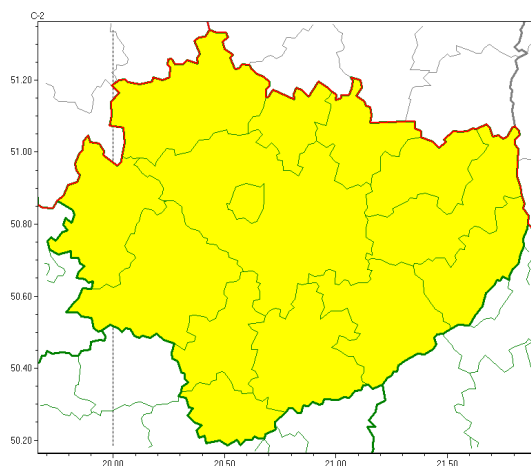

Zasięg ostrzeżeń w województwie

Przymrozki
2022-04-16 11:46

WOJEWÓDZTWO WI TOKRZYSKIE
OSTRZEŻENIA METEOROLOGICZNE ZBIORCZO NR 47
WYKAZ OBOWIAZUJĄCYCH OSTRZEŻEŃ
o godz. 11:46 dnia 16.04.2022

Zjawisko/Stopień zagrożenia	Przymrozki/1
Obszar (w nawiasie numer ostrzeżenia dla powiatu)	powiaty: buski(36), j. drzejowski(33), kazimierski(36), Kielce(36), kielecki(36), konecki(34), opatowski(36), ostrowiecki(36), pińczowski(35), sandomierski(36), skarżyski(36), starachowicki(36), staszowski(37), włoszczowski(34)
Ważność	od godz. 00:00 dnia 17.04.2022 do godz. 07:00 dnia 17.04.2022
Prawdopodobieństwo	80%
Przebieg	Miejscami prognozowany jest spadek temperatury powietrza do około -2°C, przy gruncie do -4°C.
SMS	IMGW-PIB OSTRZEŻENIA: PRZYMROZKI/1 w woj. świętokrzyskim (wszystkie powiaty) od 00:00/17.04 do 07:00/17.04.2022 temp. min -2 st., przy gruncie -4 st. Dotyczy powiatów: wszystkie powiaty.
RSO	Woj. świętokrzyskie (wszystkie powiaty), IMGW-PIB wydał ostrzeżenie pierwszego stopnia o przymrozkach
Uwagi	Brak.
Dyrektor synoptyk IMGW-PIB	Małgorzata Koper