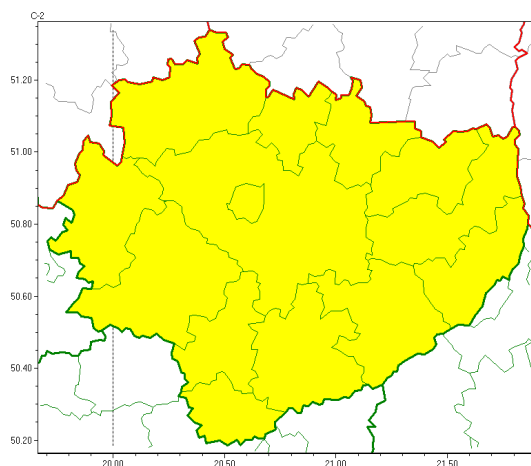

Zasięg ostrzeżeń w województwie

Przymrozki
2022-04-17 11:48

WOJEWÓDZTWO WI TOKRZYSKIE
OSTRZEŻENIA METEOROLOGICZNE ZBIORCZO NR 48
WYKAZ OBOWIĄZUJĄCYCH OSTRZEŻEŃ
o godz. 11:48 dnia 17.04.2022

Zjawisko/Stopień zagrożenia	Przymrozki/1
Obszar (w nawiasie numer ostrzeżenia dla powiatu)	powiaty: buski(37), jędrzejowski(34), kazimierski(37), Kielce(37), kielecki(37), konecki(35), opatowski(37), ostrowiecki(37), pińczowski(36), sandomierski(37), skarżyski(37), starachowicki(37), staszowski(38), włoszczowski(35)
Ważność	od godz. 23:00 dnia 17.04.2022 do godz. 08:00 dnia 18.04.2022
Prawdopodobieństwo	80%
Przebieg	Miejscami prognozowany jest spadek temperatury powietrza do około -1°C, przy gruncie do -3°C.
SMS	IMGW-PIB OSTRZEŻENIA: PRZYMROZKI/1 w województwie świętokrzyskim (wszystkie powiaty) od 23:00/17.04 do 08:00/18.04.2022 temp. min -1 st., przy gruncie -3 st. Dotyczy powiatów: wszystkie powiaty.
RSO	Woj. świętokrzyskie (wszystkie powiaty), IMGW-PIB wydał ostrzeżenie pierwszego stopnia o przymrozkach
Uwagi	Brak.
Dyrektor synoptyk IMGW-PIB	Łukasz Harasimowicz