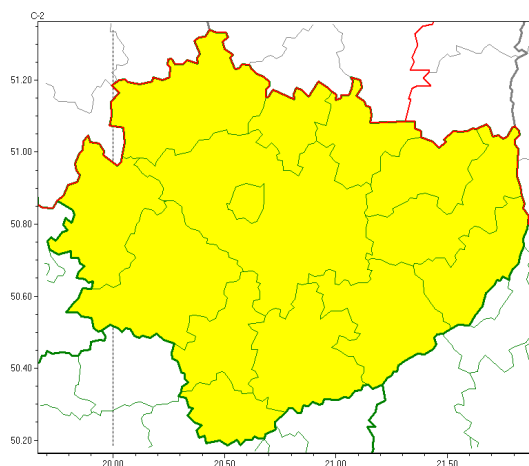

Instytut Meteorologii i Gospodarki Wodnej - Państwowy Instytut Badawczy

Biuro Prognoz Meteorologicznych w Krakowie

30-215 Kraków ul. Piotra Borowego 14

tel: 12-6398150, fax: 12-4251973

email: meteo.krakow@imgw.pl

www: www.imgw.pl

Zasięg ostrzeżeń w województwie

Przymrozki
2022-04-19 11:56

WOJEWÓDZTWO WI TOKRZYSKIE
OSTRZEŻENIA METEOROLOGICZNE ZBIORCZO NR 49
WYKAZ OBSZARÓW ZUCIENIA OSTRZEŻENIA
o godz. 11:56 dnia 19.04.2022

Zjawisko/Stopień zagrożenia	Przymrozki/1
Obszar (w nawiasie numer ostrzeżenia dla powiatu)	powiaty: buski(38), j. drzejowski(35), kazimierski(38), Kielce(38), kielecki(38), konecki(36), opatowski(38), ostrowiecki(38), pińczowski(37), sandomierski(38), skarżyski(38), starachowicki(38), staszowski(39), włoszczowski(36)
Ważność	od godz. 23:00 dnia 19.04.2022 do godz. 08:00 dnia 20.04.2022
Prawdopodobieństwo	80%
Przebieg	Na przeważającym obszarze prognozowany jest spadek temperatury powietrza do około -1°C, przy gruncie do -3°C.
SMS	IMGW-PIB OSTRZEŻENIA: PRZYMROZKI/1 w woj. świętokrzyskie (wszystkie powiaty) od 23:00/19.04 do 08:00/20.04.2022 temp. min -1 st., przy gruncie -3 st. Dotyczy powiatów: wszystkie powiaty.
RSO	Woj. świętokrzyskie (wszystkie powiaty), IMGW-PIB wydał ostrzeżenie pierwszego stopnia o przymrozkach
Uwagi	Brak.
Dyrektor synoptyk IMGW-PIB	Alina Jasek-Kamińska