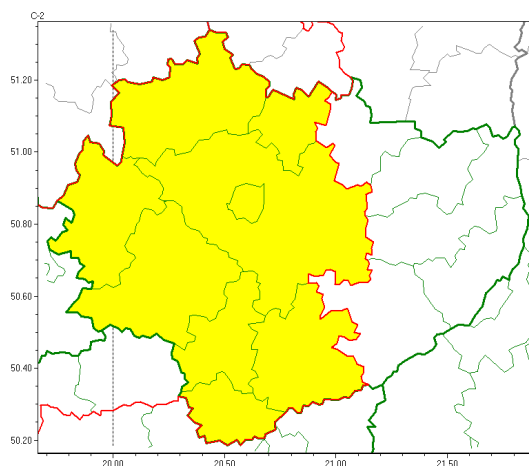

Zasięg ostrzeżeń w województwie

Przymrozki
2022-04-26 12:08

WOJEWÓDZTWO WI TOKRZYSKIE
OSTRZEŻENIA METEOROLOGICZNE ZBIORCZO NR 53
WYKAZ OBOWIĄZUJĄCYCH OSTRZEŻEŃ
o godz. 12:08 dnia 26.04.2022

Zjawisko/Stopień zagrożenia	Przymrozki/1
Obszar (w nawiasie numer ostrzeżenia dla powiatu)	powiaty: buski(41), j. drzejowski(38), kazimierski(41), Kielce(41), kielecki(41), konecki(39), pi. czowski(40), skarżyski(41), włoszczowski(39)
Ważność	od godz. 00:00 dnia 27.04.2022 do godz. 07:00 dnia 27.04.2022
Prawdopodobieństwo	80%
Przebieg	Lokalnie prognozowany jest spadek temperatury powietrza do około -1°C, przy gruncie do -3°C.
SMS	IMGW-PIB OSTRZEGA: PRZYMROZKI/1 w woj. świętokrzyskiej (9 powiatów) od 00:00/27.04 do 07:00/27.04.2022 temp. min -1 st., przy gruncie -3 st. Dotyczy powiatów: buski, j. drzejowski, kazimierski, Kielce, kielecki, konecki, pi. czowski, skarżyski i włoszczowski.
RSO	Woj. świętokrzyskie (9 powiatów), IMGW-PIB wydał ostrzeżenie pierwszego stopnia o przymrozkach
Uwagi	Brak.
Dyrektor synoptyk IMGW-PIB	Tadeusz Stolarczyk