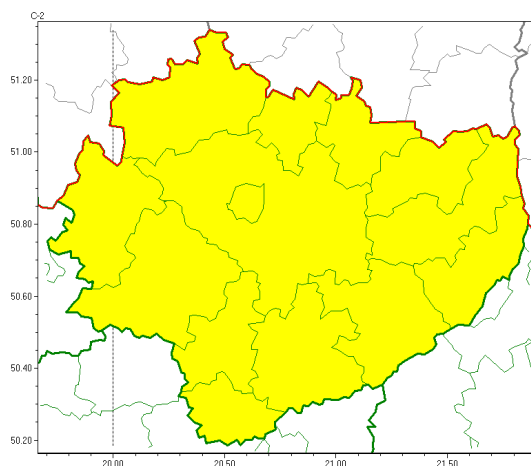

Zasięg ostrzeżeń w województwie

Przymrozki
2022-04-28 11:54

WOJEWÓDZTWO WI TOKRZYSKIE
OSTRZEŻENIA METEOROLOGICZNE ZBIORCZO NR 55
WYKAZ OBOWIAZUJĄCYCH OSTRZEŻEŃ
o godz. 11:54 dnia 28.04.2022

Zjawisko/Stopień zagrożenia	Przymrozki/1
Obszar (w nawiasie numer ostrzeżenia dla powiatu)	powiaty: buski(43), jędrzejowski(40), kazimierski(43), Kielce(43), kielecki(43), konecki(41), opatowski(42), ostrowiecki(42), pińczowski(42), sandomierski(42), skarżyski(43), starachowicki(42), staszowski(42), włoszczowski(41)
Ważność	od godz. 00:00 dnia 29.04.2022 do godz. 07:00 dnia 29.04.2022
Prawdopodobieństwo	70%
Przebieg	Miejscami prognozowany jest spadek temperatury powietrza do około -1°C, przy gruncie do -2°C.
SMS	IMGW-PIB OSTRZEŻENIA: PRZYMROZKI/1 w województwie świętokrzyskim (wszystkie powiaty) od 00:00/29.04 do 07:00/29.04.2022 temp. min -1 st., przy gruncie -2 st. Dotyczy powiatów: wszystkie powiaty.
RSO	Woj. świętokrzyskie (wszystkie powiaty), IMGW-PIB wydał ostrzeżenie pierwszego stopnia o przymrozkach
Uwagi	Brak.
Dyrektor synoptyk IMGW-PIB	Michał Solarz