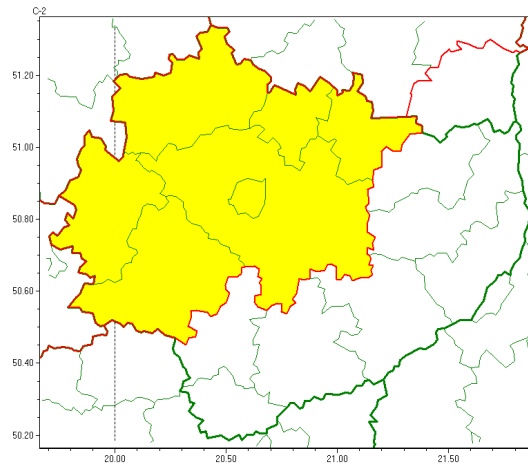

### Zasięg ostrzeżeń w województwie

Silny deszcz z burzami  
2022-05-25 08:33

**WOJEWÓDZTWO WI TOKRZYSKIE**  
**OSTRZEŻENIA METEOROLOGICZNE ZBIORCZO NR 73**  
**WYKAZ OBOWIĄZUJĄCYCH OSTRZEŻEŃ**  
**o godz. 08:33 dnia 25.05.2022**

<b>Zjawisko/Stopień zagrożenia</b>	Silny deszcz z burzami/1
<b>Obszar (w nawiasie numer ostrzeżenia dla powiatu)</b>	powiaty: j. drzejowski(51), Kielce(55), kielecki(55), konecki(52), skarżyski(53), starachowicki(53), włoszczowski(52)
<b>Ważność</b>	od godz. 10:30 dnia 25.05.2022 do godz. 18:00 dnia 25.05.2022
<b>Prawdopodobieństwo</b>	80%
<b>Przebieg</b>	Prognozowane są opady deszczu o natężeniu umiarkowanym, okresami silnym. Wysoko opadu miejscami od 25 mm do 35 mm. Opadom towarzyszyć będą burze z porywami wiatru do 65 km/h.
<b>SMS</b>	IMGW-PIB OSTRZEŻENIA: DESZCZ i BURZE/1 w woj. świętokrzyskim (7 powiatów) od 10:30/25.05 do 18:00/25.05.2022 25-35 mm; porywy 65 km/h. Dotyczy powiatów: j. drzejowski, Kielce, kielecki, konecki, skarżyski, starachowicki i włoszczowski.
<b>RSO</b>	Woj. świętokrzyskie (7 powiatów), IMGW-PIB wydał ostrzeżenie pierwszego stopnia o intensywnych opadach deszczu z burzami
<b>Uwagi</b>	Brak.