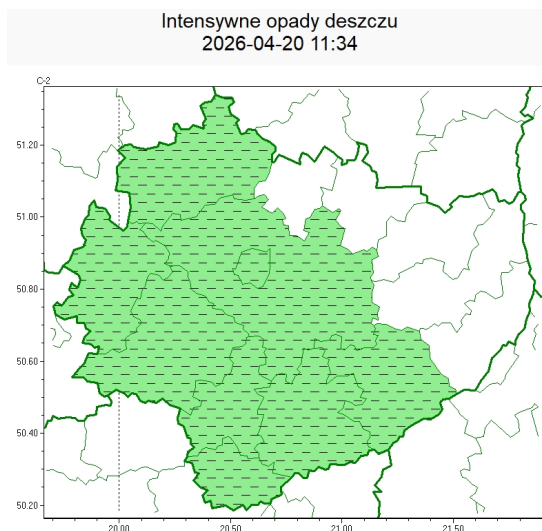

### Zasięg ostrzeżeń w województwie

**WOJEWÓDZTWO ŚWIĘTOKRZYSKIE**  
**OSTRZEŻENIA METEOROLOGICZNE ZBIORCZO NR 64**  
**WYKAZ OBOWIĄZUJĄCYCH OSTRZEŻEŃ**  
**o godz. 11:34 dnia 20.04.2026**

Zjawisko/Stopień zagrożenia	Intensywne opady deszczu/1 ODWOŁANIE
Obszar (w nawiasie numer ostrzeżenia dla powiatu)	powiaty: buski(35), jędrzejowski(32), kazimierski(33), Kielce(35), kielecki(35), konecki(34), pińczowski(32), staszowski(33), włoszczowski(29)
Czas odwołania	godz. 11:31 dnia 20.04.2026
Przyczyna	Zjawisko zakończyło się.
SMS	IMGW-PIB INFORMUJE: DESZCZ/- świętokrzyskie (9 powiatów) 11:31/20.04.2026 ZJAWISKO ZAKOŃCZYŁO SIĘ. Dotyczy powiatów: buski, jędrzejowski, kazimierski, Kielce, kielecki, konecki, pińczowski, staszowski i włoszczowski.
RSO	Woj. świętokrzyskie (9 powiatów), IMGW-PIB odwołał ostrzeżenie pierwszego stopnia o intensywnych opadach deszczu
Uwagi	Opady będą jeszcze występować, ale nie spełnią kryterium ostrzeżenia.