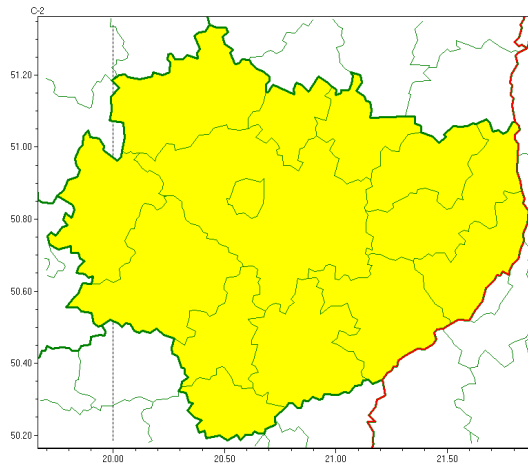

Zasięg ostrzeżeń w województwie

Burze z gradem
2022-06-16 05:32

WOJEWÓDZTWO WI TOKRZYSKIE
OSTRZEŻENIA METEOROLOGICZNE ZBIORCZO NR 84
WYKAZ OBOWIĄZUJĄCYCH OSTRZEŻEŃ
o godz. 05:32 dnia 16.06.2022

Zjawisko/Stopień zagrożenia	Burze z gradem/1
Obszar (w nawiasie numer ostrzeżenia dla powiatu)	powiaty: buski(60), jędrzejowski(58), kazimierski(58), Kielce(62), kielecki(62), konecki(59), opatowski(59), ostrowiecki(59), pińczowski(59), sandomierski(59), skarżyski(60), starachowicki(60), staszowski(59), włoszczowski(59)
Ważność	od godz. 13:00 dnia 16.06.2022 do godz. 21:00 dnia 16.06.2022
Prawdopodobieństwo	80%
Przebieg	Prognozowane są burze, którym miejscami będą towarzyszyć silne opady deszczu od 20 mm do 35 mm oraz porywy wiatru do 80 km/h. Miejscami grad.
SMS	IMGW-PIB OSTRZEGA: BURZE Z GRADEM/1 w województwie świętokrzyskim (wszystkie powiaty) od 13:00/16.06 do 21:00/16.06.2022 deszcz 35 mm, grad, porywy 80 km/h. Dotyczy powiatów: wszystkie powiaty.
RSO	Woj. w świętokrzyskie (wszystkie powiaty), IMGW-PIB wydał ostrzeżenie pierwszego stopnia o burzach z gradem
Uwagi	Brak.