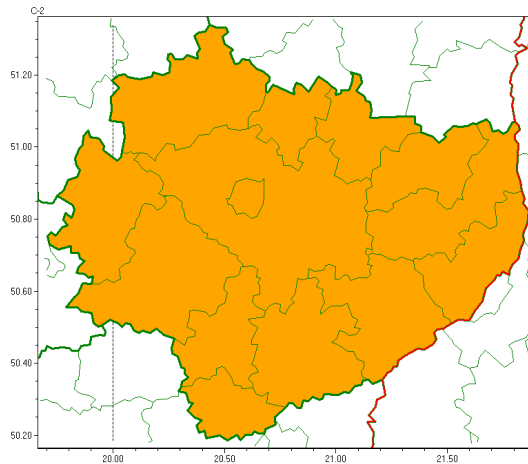

Zasięg ostrzeżeń w województwie

Upał
2022-06-24 12:55

WOJEWÓDZTWO WI TOKRZYSKIE
OSTRZEŻENIA METEOROLOGICZNE ZBIORCZO NR 90
WYKAZ OBSZARÓW ZUJCIANYCH OSTRZEŻENIAMI
o godz. 12:55 dnia 24.06.2022

Zjawisko/Stopień zagrożenia	Upał/2
Obszar (w nawiasie numer ostrzeżenia dla powiatu)	powiaty: buski(63), jędrzejowski(61), kazimierski(61), Kielce(66), kielecki(66), konecki(63), opatowski(63), ostrowiecki(63), pińczowski(62), sandomierski(63), skarżyski(64), starachowicki(64), staszowski(62), włoszczowski(62)
Ważność	od godz. 12:00 dnia 25.06.2022 do godz. 20:00 dnia 28.06.2022
Prawdopodobieństwo	80%
Przebieg	Prognozuje się upał. Temperatura maksymalna w dzień od 29°C do 32°C, w poniedziałek (27.06) i wtorek (28.06) miejscami do 34°C. Temperatura minimalna w nocy 25/26.06 od 13°C do 17°C, a w kolejne od 16°C do 20°C.
SMS	IMGW-PIB OSTRZEŻENIE: UPAL/2 w województwie świętokrzyskim (wszystkie powiaty) od 12:00/25.06 do 20:00/28.06.2022 temp. maks 29-32st., lok.34st, temp min 17-20st.,lok.13-17st. Dotyczy powiatów: wszystkie powiaty.
RSO	Woj. w świętokrzyskie (wszystkie powiaty), IMGW-PIB wydał ostrzeżenie drugiego stopnia o upałach
Uwagi	Ostrzeżenie może być kontynuowane.