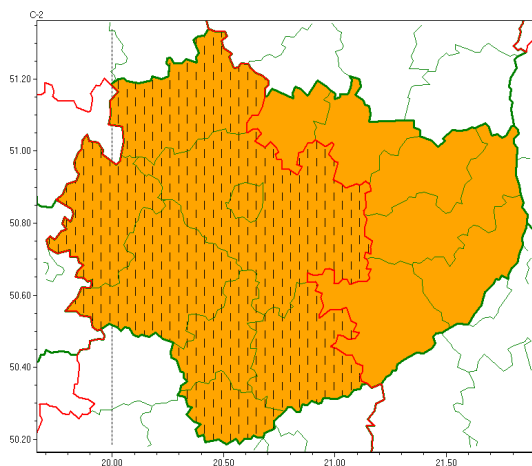

Zasięg ostrzeżeń w województwie

Burze z gradem
2022-07-02 00:50

WOJEWÓDZTWO WI TOKRZYSKIE
OSTRZEŻENIA METEOROLOGICZNE ZBIORCZO NR 97
WYKAZ OBOWIĄZUJĄCYCH OSTRZEŻEŃ
o godz. 00:50 dnia 02.07.2022

Zjawisko/Stopień zagrożenia	Burze z gradem/2 ZMIANA
Obszar (w nawiasie numer ostrzeżenia dla powiatu)	powiaty: buski(65), jędrzejowski(64), kazimierski(64), Kielce(69), kielecki(69), konecki(66), pińczowski(65), włoszczowski(65)
Ważność	od godz. 00:50 dnia 02.07.2022 do godz. 08:00 dnia 02.07.2022
Prawdopodobieństwo	80%
Przebieg	Prognozowane są burze, którym miejscami będą towarzyszyć silne opady deszczu do 35 mm, lokalnie do 50 mm, oraz porywy wiatru do 85km/h. Miejscami grad.
SMS	IMGW-PIB OSTRZEŻENIA: BURZE Z GRADEM/2 w województwie świętokrzyskim (8 powiatów) od 00:50/02.07 do 08:00/02.07.2022 deszcz 50 mm, grad, porywy 85 km/h. Dotyczy powiatów: buski, jędrzejowski, kazimierski, Kielce, kielecki, konecki, pińczowski i włoszczowski.
RSO	Woj. w świętokrzyskie (8 powiatów), IMGW-PIB wydał ostrzeżenie drugiego stopnia o burzach z gradem
Uwagi	Brak.
Zjawisko/Stopień zagrożenia	Burze z gradem/2
Obszar (w nawiasie numer ostrzeżenia dla powiatu)	powiaty: opatowski(65), ostrowiecki(65), sandomierski(65), skarżyski(67), starachowicki(67), staszowski(64)
Ważność	od godz. 17:00 dnia 01.07.2022 do godz. 05:00 dnia 02.07.2022
Prawdopodobieństwo	75%

www: [www: www.imgw.pl](http://www.imgw.pl)

Przebieg	Prognozowane s burze, którym miejscami b d towarzyszy bardzo silne opady deszczu do 40 mm, lokalnie do 50 mm, oraz porywy wiatru do 95 km/h, lokalnie do 110 km/h. Miejscami grad.
SMS	IMGW-PIB OSTRZEGA: BURZE Z GRADEM/2 w tokrzyskie (6 powiatów) od 17:00/01.07 do 05:00/02.07.2022 deszcz 50 mm, grad, porywy 95-110 km/h. Dotyczy powiatów: opatowski, ostrowiecki, sandomierski, skar yski, starachowicki i staszowski.
RSO	Woj. w tokrzyskie (6 powiatów), IMGW-PIB wydał ostrze enie drugiego stopnia o burzach z gradem
Uwagi	Brak.