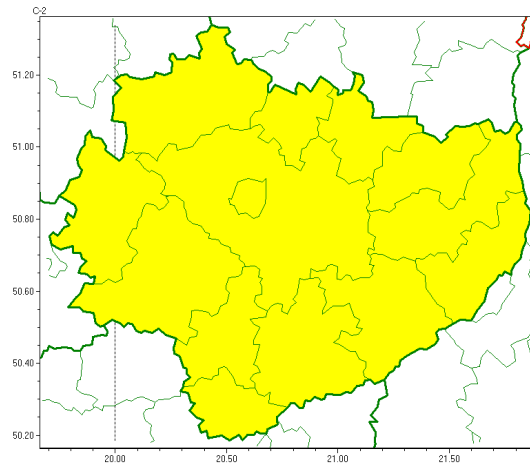

Zasięg ostrzeżeń w województwie

Burze z gradem
2022-08-15 05:52

WOJEWÓDZTWO WI TOKRZYSKIE
OSTRZEŻENIA METEOROLOGICZNE ZBIORCZO NR 124
WYKAZ OBOWIĄZUJĄCYCH OSTRZEŻEŃ
o godz. 05:52 dnia 15.08.2022

Zjawisko/Stopień zagrożenia	Burze z gradem/1
Obszar (w nawiasie numer ostrzeżenia dla powiatu)	powiaty: buski(79), jędrzejowski(76), kazimierski(77), Kielce(81), kielecki(81), konecki(78), opatowski(78), ostrowiecki(77), pińczowski(78), sandomierski(79), skarżyski(79), starachowicki(79), staszowski(78), włoszczowski(77)
Ważność	od godz. 14:00 dnia 15.08.2022 do godz. 24:00 dnia 15.08.2022
Prawdopodobieństwo	80%
Przebieg	Prognozowane są burze, którym miejscami będą towarzyszyć silne opady deszczu od 20 mm do 35 mm oraz porywy wiatru do 70 km/h. Miejscami grad.
SMS	IMGW-PIB OSTRZEŻENIA: BURZE Z GRADEM/1 w województwie świętokrzyskim (wszystkie powiaty) od 14:00/15.08 do 24:00/15.08.2022 deszcz 35 mm, grad, porywy 70 km/h. Dotyczy powiatów: wszystkie powiaty.
RSO	Woj. w świętokrzyskie (wszystkie powiaty), IMGW-PIB wydał ostrzeżenie pierwszego stopnia o burzach z gradem
Uwagi	Brak.