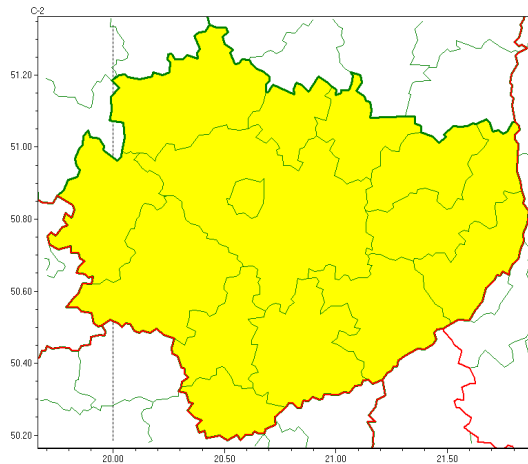

Zasięg ostrzeżeń w województwie

Burze z gradem
2022-08-22 05:31

WOJEWÓDZTWO WI TOKRZYSKIE
OSTRZEŻENIA METEOROLOGICZNE ZBIORCZO NR 139
WYKAZ OBYWÓW ZUJCIANYCH OSTRZEŻENIAMI
o godz. 05:31 dnia 22.08.2022

Zjawisko/Stopień zagrożenia	Burze z gradem/1
Obszar (w nawiasie numer ostrzeżenia dla powiatu)	powiaty: buski(83), jędrzejowski(83), kazimierski(84), Kielce(86), kielecki(86), konecki(83), opatowski(82), ostrowiecki(81), pińczowski(84), sandomierski(83), skarżyski(83), starachowicki(83), staszowski(82), włoszczowski(84)
Ważność	od godz. 13:00 dnia 22.08.2022 do godz. 20:00 dnia 22.08.2022
Prawdopodobieństwo	70%
Przebieg	Prognozowane są burze, którym miejscami będą towarzyszyły silne opady deszczu do 20 mm oraz porywy wiatru do 70 km/h. Miejscami grad.
SMS	IMGW-PIB OSTRZEŻENIE: BURZE Z GRADEM/1 w województwie świętokrzyskim (wszystkie powiaty) od 13:00/22.08 do 20:00/22.08.2022 deszcz 20 mm, grad, porywy 70 km/h. Dotyczy powiatów: wszystkie powiaty.
RSO	Woj. w województwie świętokrzyskim (wszystkie powiaty), IMGW-PIB wydał ostrzeżenie pierwszego stopnia o burzach z gradem
Uwagi	Brak.