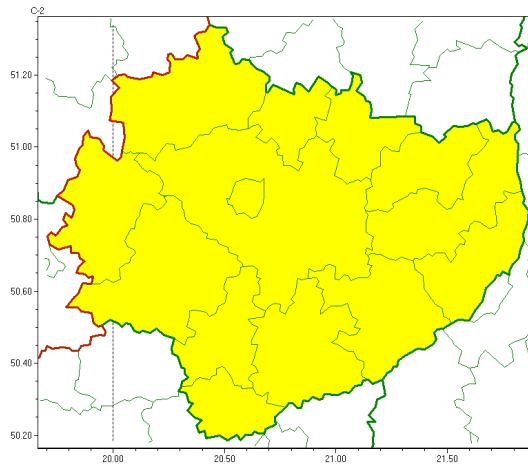

Zasięg ostrzeżeń w województwie

Gęsta mgła  
2022-09-26 18:40

**WOJEWÓDZTWO WI TOKRZYSKIE**  
**OSTRZEŻENIA METEOROLOGICZNE ZBIORCZO NR 153**  
**WYKAZ OBOWIĄZUJĄCYCH OSTRZEŻEŃ**  
**o godz. 18:40 dnia 26.09.2022**

Zjawisko/Stopień zagrożenia	Gęsta mgła/1
Obszar (w nawiasie numer ostrzeżenia dla powiatu)	powiaty: buski(90), jędrzejowski(90), kazimierski(91), Kielce(93), kielecki(93), konecki(90), opatowski(89), ostrowiecki(88), pińczowski(91), sandomierski(90), skarżyski(90), starachowicki(90), staszowski(89), włoszczowski(91)
Ważność	od godz. 23:00 dnia 26.09.2022 do godz. 10:00 dnia 27.09.2022
Prawdopodobieństwo	80%
Przebieg	Prognozuje się miejscami gęste mgły, w zasięgu których widzialność okresami może wynosić od 100 m do 200 m.
SMS	IMGW-PIB OSTRZEŻENIA: MGŁA/1 w województwie świętokrzyskim (wszystkie powiaty) od 23:00/26.09 do 10:00/27.09.2022 widzialność 100-200 m. Dotyczy powiatów: wszystkie powiaty.
RSO	Woj. świętokrzyskie (wszystkie powiaty), IMGW-PIB wydał ostrzeżenie pierwszego stopnia o silnych mgłach
Uwagi	Brak.