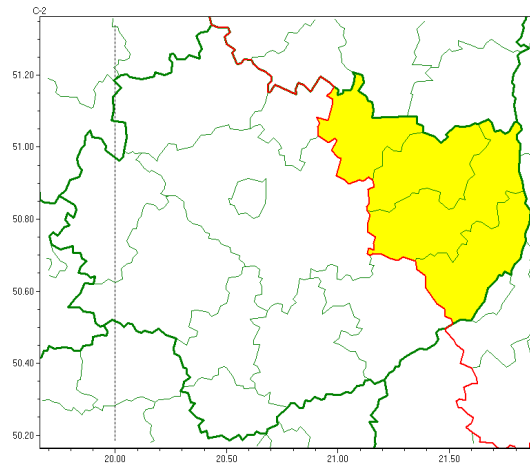

Zasięg ostrzeżeń w województwie

Gęsta mgła  
2022-10-09 11:26

**WOJEWÓDZTWO WI TOKRZYSKIE**  
**OSTRZEŻENIA METEOROLOGICZNE ZBIORCZO NR 158**  
**WYKAZ OBOWIĄZUJĄCYCH OSTRZEŻEŃ**  
**o godz. 11:26 dnia 09.10.2022**

|  |   |
|--|---|
| <b>Zjawisko/Stopień zagrożenia</b>                       | Gęsta mgła/1  |
| <b>Obszar (w nawiasie numer ostrzeżenia dla powiatu)</b> | powiaty: opatowski(91), ostrowiecki(90), sandomierski(92), starachowicki(92)  |
| <b>Ważność</b>   | od godz. 00:00 dnia 10.10.2022 do godz. 08:00 dnia 10.10.2022   |
| <b>Prawdopodobieństwo</b>                                | 70%   |
| <b>Przebieg</b>  | Prognozuje się gęste mgły, w zasięgu których widzialność wynosi miejscami od 50 m do 200 m.   |
| <b>SMS</b>   | IMGW-PIB OSTRZEŻENIA: MGŁA/1 w województwie świętokrzyskim (4 powiaty) od 00:00/10.10 do 08:00/10.10.2022 widzialność 50-200 m. Dotyczy powiatów: opatowski, ostrowiecki, sandomierski i starachowicki. |
| <b>RSO</b>   | Woj. świętokrzyskie (4 powiaty), IMGW-PIB wydał ostrzeżenie pierwszego stopnia o silnych mgłach   |
| <b>Uwagi</b>   | Brak.   |