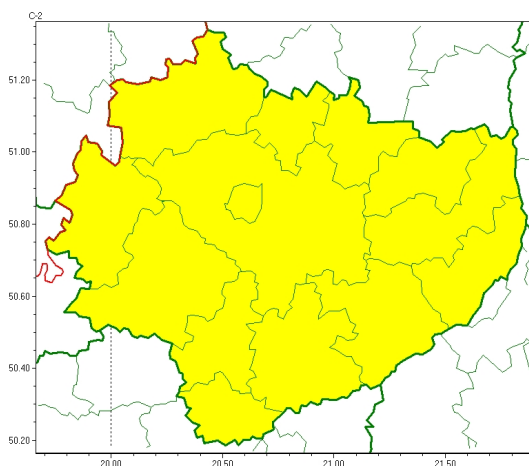

Zasięg ostrzeżeń w województwie

Gęsta mgła
2022-10-31 12:19

WOJEWÓDZTWO ŚWIĘTOKRZYSKIE OSTRZEŻENIA METEOROLOGICZNE ZBIORCZO NR 163 WYKAZ OBOWIĄZUJĄCYCH OSTRZEŻEŃ o godz. 12:19 dnia 31.10.2022

Zjawisko/Stopień zagrożenia	Gęsta mgła/1
Obszar (w nawiasie numer ostrzeżenia dla powiatu)	powiaty: buski(95), jędrzejowski(94), kazimierski(95), Kielce(98), kielecki(98), konecki(95), opatowski(95), ostrowiecki(94), pińczowski(95), sandomierski(96), skarżyski(95), starachowicki(96), staszowski(93), włoszczowski(95)
Ważność	od godz. 19:00 dnia 31.10.2022 do godz. 12:00 dnia 01.11.2022
Prawdopodobieństwo	85%
Przebieg	Miejscami prognozuje się gęste mgły ograniczające widzialność od 100 m do 200 m, lokalnie do 50 m.
SMS	IMGW-PIB OSTRZEGA: MĞŁA/1 świętokrzyskie (wszystkie powiaty) od 19:00/31.10 do 12:00/01.11.2022 widzialność 50 m. Dotyczy powiatów: wszystkie powiaty.
RSO	Woj. świętokrzyskie (wszystkie powiaty), IMGW-PIB wydał ostrzeżenie pierwszego stopnia o silnych mgłach
Uwagi	Brak.