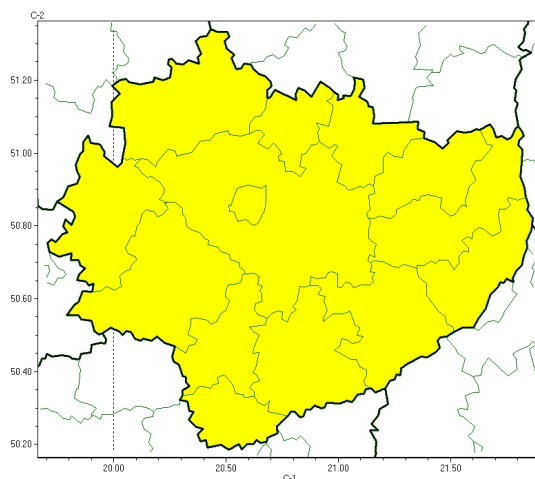

Silny mróz

**PROGNOZA NIEBEZPIECZNYCH ZJAWISK METEOROLOGICZNYCH  
NA PIERWSZ DOB**

<b>Obszar</b>	Województwo świętokrzyskie
<b>Ważność (cz. urz.)</b>	od godz. 07:30 dnia 13.12.2022 (wtorek) do godz. 07:30 dnia 14.12.2022 (roda)
<b>Zjawisko/stopień zagrożenia Kryteria</b>	<b>Silny mróz/1</b> (wszystkie powiaty) Temperatura minimalna od $-25^{\circ}\text{C}$ do $-15^{\circ}\text{C}$ .

Brak niebezpiecznych zjawisk

**PROGNOZA NIEBEZPIECZNYCH ZJAWISK METEOROLOGICZNYCH  
NA DRUG DOB**

<b>Obszar</b>	Województwo wi tokrzyskie
<b>Wa no (cz. urz.)</b>	od godz. 07:30 dnia 14.12.2022 (roda) do godz. 07:30 dnia 15.12.2022 (czwartek)
<b>Zjawisko/stopie zagro enia Kryteria</b>	Nie przewiduje si -/-

Brak niebezpiecznych zjawisk

**PROGNOZA NIEBEZPIECZNYCH ZJAWISK METEOROLOGICZNYCH  
NA TRZECI DOB**

<b>Obszar</b>	Województwo w. krakowskie
<b>Ważność (cz. urz.)</b>	od godz. 07:30 dnia 15.12.2022 (czwartek) do godz. 07:30 dnia 16.12.2022 (piątek)
<b>Zjawisko/stopień zagrożenia Kryteria</b>	Nie przewiduje się /-

Brak niebezpiecznych zjawisk

**PROGNOZA NIEBEZPIECZNYCH ZJAWISK METEOROLOGICZNYCH  
NA CZWART DOB**

<b>Obszar</b>	Województwo wielkopolskie
<b>Ważność (cz. urz.)</b>	od godz. 07:30 dnia 16.12.2022 (piątek) do godz. 07:30 dnia 17.12.2022 (sobota)
<b>Zjawisko/stopień zagrożenia Kryteria</b>	Nie przewiduje się /-