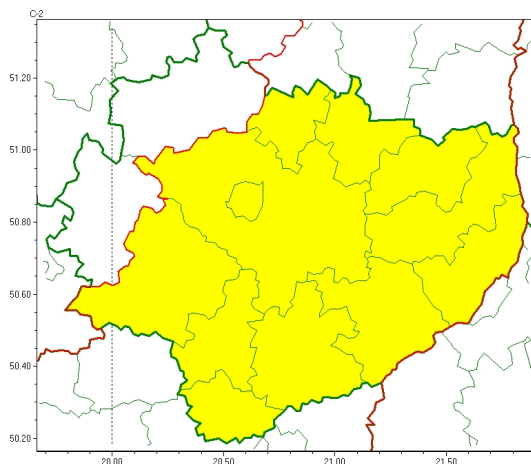

### Zasięg ostrzeżeń w województwie

Intensywne opady śniegu  
2023-01-19 12:34

Oblodzenie  
2023-01-19 12:34

## WOJEWÓDZTWO WI TOKRZYSKIE OSTRZE ENIAMETEOROLOGICZNE ZBIORCZO NR 5 WYKAZ OBOWIĄZUJĄCYCH CYCHOSTRZEŃ o godz. 12:34 dnia 19.01.2023

Zjawisko/Stopień zagrożenia	Intensywne opady śniegu/1 ODWOŁANIE
Obszar (w nawiasie numer ostrzeżenia dla powiatu)	powiaty: buski(4), kazimierski(4), opatowski(4), sandomierski(4), staszowski(4)
Czas odwołania	godz. 12:03 dnia 19.01.2023
Przyczyna	Zjawisko zakończyło się
SMS	IMGW-PIB INFORMUJE: NIEG/ - w województwie świętokrzyskim (5 powiatów) 12:03/19.01.2023 ZJAWISKO ZAKOŃCZYŁO SIĘ. Dotyczy powiatów: buski, kazimierski, opatowski, sandomierski i staszowski.
RSO	Woj. świętokrzyskie (12 powiatów), IMGW-PIB odwołał ostrzeżenie pierwszego stopnia o intensywnych opadach śniegu
Uwagi	Brak
Zjawisko/Stopień zagrożenia	Oblodzenie/1
Obszar (w nawiasie numer ostrzeżenia dla powiatu)	powiaty: buski(5), jędrzejowski(4), kazimierski(5), Kielce(4), kielecki(4), opatowski(5), ostrowiecki(4), pińczowski(4), sandomierski(5), skarżyski(4), starachowicki(4), staszowski(5)
Ważność	od godz. 22:30 dnia 19.01.2023 do godz. 07:30 dnia 20.01.2023
Prawdopodobieństwo	80%
Przebieg	Prognozuje się zamarzanie mokrej nawierzchni dróg i chodników po opadach deszczu ze śniegiem i mokrego śniegu powodujących ich oblodzenie. Temperatura minimalna około -1°C, temperatura minimalna przy gruncie około -1°C.