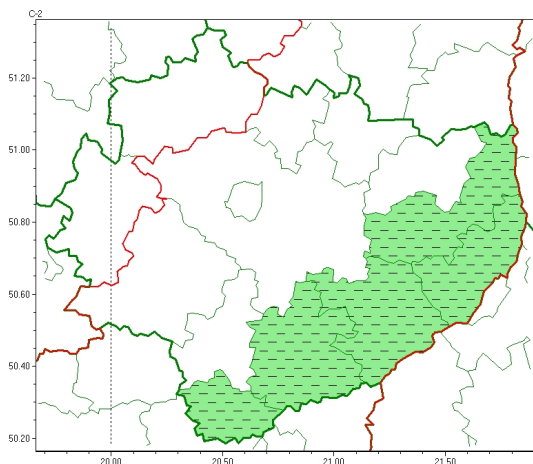

### Zasięg ostrzeżeń w województwie

Intensywne opady śniegu  
2023-01-19 12:34

Oblodzenie  
2023-01-19 12:34

## WOJEWÓDZTWO WI TOKRZYSKIE OSTRZE ENIAMETEOROLOGICZNE ZBIORCZO NR 5 WYKAZ OBOWIĄZUJĄCYCH CYCHOSTRZEŃ o godz. 12:34 dnia 19.01.2023

Zjawisko/Stopień zagrożenia	Intensywne opady śniegu/1 ODWOŁANIE
Obszar (w nawiasie numer ostrzeżenia dla powiatu)	powiaty: buski(4), kazimierski(4), opatowski(4), sandomierski(4), staszowski(4)
Czas odwołania	godz. 12:03 dnia 19.01.2023
Przyczyna	Zjawisko zakończyło się
SMS	IMGW-PIB INFORMUJE: NIEG/ - w województwie świętokrzyskim (5 powiatów) 12:03/19.01.2023 ZJAWISKO ZAKOŃCZYŁO SIĘ. Dotyczy powiatów: buski, kazimierski, opatowski, sandomierski i staszowski.
RSO	Woj. świętokrzyskie (12 powiatów), IMGW-PIB odwołał ostrzeżenie pierwszego stopnia o intensywnych opadach śniegu
Uwagi	Brak
Zjawisko/Stopień zagrożenia	Oblodzenie/1
Obszar (w nawiasie numer ostrzeżenia dla powiatu)	powiaty: buski(5), jędrzejowski(4), kazimierski(5), Kielce(4), kielecki(4), opatowski(5), ostrowiecki(4), pińczowski(4), sandomierski(5), skarżyski(4), starachowicki(4), staszowski(5)
Ważność	od godz. 22:30 dnia 19.01.2023 do godz. 07:30 dnia 20.01.2023
Prawdopodobieństwo	80%
Przebieg	Prognozuje się zamarzanie mokrej nawierzchni dróg i chodników po opadach deszczu ze śniegiem i mokrego śniegu powodujących ich oblodzenie. Temperatura minimalna około -1°C, temperatura minimalna przy gruncie około -1°C.