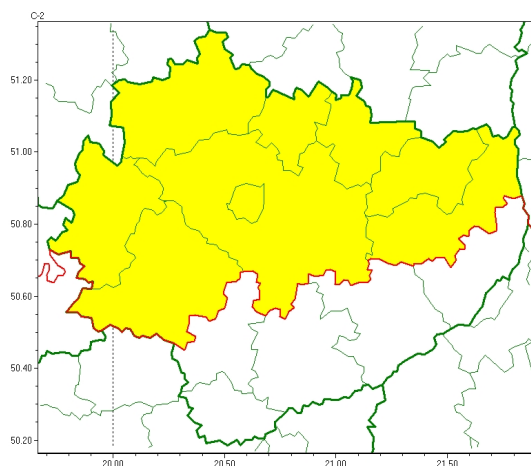

Zasięg ostrzeżeń w województwie

Opady marznące
2023-01-28 10:47

WOJEWÓDZTWO WI TOKRZYSKIE
OSTRZEŻENIA METEOROLOGICZNE ZBIORCZO NR 16
WYKAZ OBSZARÓW NA CYCHOSTRZEŻENIE
o godz. 10:47 dnia 28.01.2023

Zjawisko/Stopień zagrożenia	Opady marznące/1
Obszar (w nawiasie numer ostrzeżenia dla powiatu)	powiaty: j. drzejowski(9), Kielce(10), kielecki(10), konecki(7), opatowski(10), ostrowiecki(9), skarżyski(9), starachowicki(9), włoszczowski(6)
Ważność	od godz. 11:00 dnia 28.01.2023 do godz. 20:00 dnia 28.01.2023
Prawdopodobieństwo	75%
Przebieg	Miejscami obserwuje się i prognozuje dalsze występowanie słabych opadów marzących, w tym powodujących cyfowanie.
SMS	IMGW-PIB OSTRZEŻENIA: MARZĄCE OPADY/1 w województwie świętokrzyskim (9 powiatów) od 11:00/28.01 do 20:00/28.01.2023 marzący opady, drogi liskie. Dotyczy powiatów: j. drzejowski, Kielce, kielecki, konecki, opatowski, ostrowiecki, skarżyski, starachowicki i włoszczowski.
RSO	Woj. w. świętokrzyskie (9 powiatów), IMGW-PIB wydał ostrzeżenie pierwszego stopnia o opadach marzących
Uwagi	Brak.