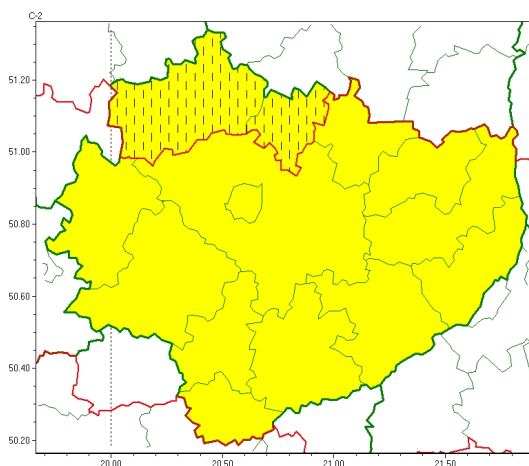

Zasięg ostrzeżeń w województwie

Opady mrozujące
2023-01-29 12:25

WOJEWÓDZTWO WI TOKRZYSKIE OSTRZEŻENIA METEOROLOGICZNE ZBIORCZO NR 20 WYKAZ OBSZARÓW NA CYCHOSTRZEŻENIE o godz. 12:25 dnia 29.01.2023

Zjawisko/Stopień zagrożenia	Opady mrozujące/1 ZMIANA
Obszar (w nawiasie numer ostrzeżenia dla powiatu)	powiaty: konecki(8), skarżyski(10)
Ważność	od godz. 12:23 dnia 29.01.2023 do godz. 07:00 dnia 30.01.2023
Prawdopodobieństwo	75%
Przebieg	Prognozowane są miejscami słabe opady mrozujące i młaki powodujące gołota.
SMS	IMGW-PIB OSTRZEŻENIA: MROZĄCE OPADY/1 w świętokrzyskim (2 powiaty) od 12:23/29.01 do 07:00/30.01.2023 mrozujące opady, drogi liskie. Dotyczy powiatów: konecki i skarżyski.
RSO	Woj. w świętokrzyskim (2 powiaty), IMGW-PIB wydał ostrzeżenie pierwszego stopnia o opadach mrozujących
Uwagi	Wydłużenie ważności ostrzeżenia.
Zjawisko/Stopień zagrożenia	Opady mrozujące/1
Obszar (w nawiasie numer ostrzeżenia dla powiatu)	powiaty: buski(11), jędrzejowski(10), kazimierski(11), Kielce(11), kielecki(11), opatowski(11), ostrowiecki(10), pińczowski(10), sandomierski(11), starachowicki(10), staszowski(12), włoszczowski(7)
Ważność	od godz. 14:00 dnia 29.01.2023 do godz. 07:00 dnia 30.01.2023
Prawdopodobieństwo	75%
Przebieg	Prognozowane są miejscami słabe opady mrozujące i młaki powodujące gołota.