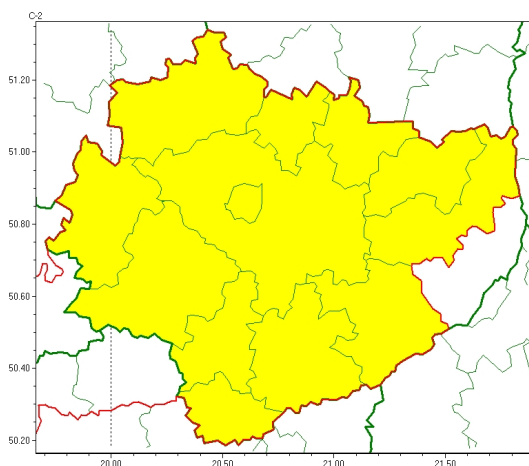

### Zasięg ostrzeżeń w województwie

Silny mróz  
2023-02-07 00:32

**WOJEWÓDZTWO WI TOKRZYSKIE**  
**OSTRZEŻENIA METEOROLOGICZNE ZBIORCZO NR 26**  
**WYKAZ OBYWÓDZTWA CYCHOSTRZEŻENIA**  
**o godz. 00:32 dnia 07.02.2023**

Zjawisko/Stopień zagrożenia	Silny mróz/1
Obszar (w nawiasie numer ostrzeżenia dla powiatu)	powiaty: buski(17), j. drzewowski(16), kazimierski(17), Kielce(17), kielecki(17), konecki(12), opatowski(15), ostrowiecki(14), pińczowski(16), skarżyski(14), starachowicki(14), staszowski(16), włoszczowski(13)
Ważność	od godz. 00:45 dnia 07.02.2023 do godz. 10:00 dnia 07.02.2023
Prawdopodobieństwo	80%
Przebieg	Prognozuje się temperatury minimalne w nocy od -19°C do -15°C. Wiatr o średniej prędkości do 10 km/h.
SMS	IMGW-PIB OSTRZEŻENIA: MRÓZ/1 w świętokrzyskim (13 powiatów) od 00:45/07.02 do 10:00/07.02.2023 temp. min -19 st, wiatr 10 km/h. Dotyczy powiatów: buski, j. drzewowski, kazimierski, Kielce, kielecki, konecki, opatowski, ostrowiecki, pińczowski, skarżyski, starachowicki, staszowski i włoszczowski.
RSO	Woj. w świętokrzyskim (13 powiatów), IMGW-PIB wydał ostrzeżenie pierwszego stopnia o silnych mrozach
Uwagi	Brak.