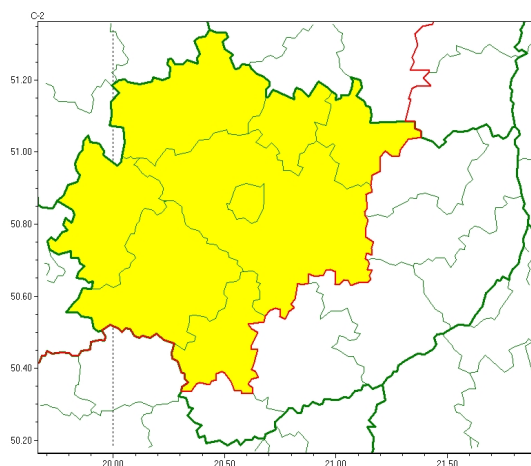

Zasięg ostrzeżeń w województwie

Burze
2023-03-25 05:57

WOJEWÓDZTWO WI TOKRZYSKIE
OSTRZEŻENIA METEOROLOGICZNE ZBIORCZO NR 42
WYKAZ OBOWIĄZUJĄCYCH CYCHOSTRZEŻEŃ
o godz. 05:57 dnia 25.03.2023

Zjawisko/Stopień zagrożenia	Burze/1
Obszar (w nawiasie numer ostrzeżenia dla powiatu)	powiaty: j. drzejowski(27), Kielce(27), kielecki(27), konecki(20), pińczowski(26), skarżyski(21), starachowicki(22), włoszczowski(23)
Ważność	od godz. 14:00 dnia 25.03.2023 do godz. 20:00 dnia 25.03.2023
Prawdopodobieństwo	70%
Przebieg	Prognozowane są burze, którym miejscami będą towarzyszyć opady deszczu około 15 mm, drobny grad oraz porywy wiatru do 70 km/h.
SMS	IMGW-PIB OSTRZEŻENIA: BURZE/1 w województwie świętokrzyskim (8 powiatów) od 14:00/25.03 do 20:00/25.03.2023 deszcz 15 mm, drobny grad, porywy 70 km/h. Dotyczy powiatów: j. drzejowski, Kielce, kielecki, konecki, pińczowski, skarżyski, starachowicki i włoszczowski.
RSO	Woj. w. świętokrzyskie (8 powiatów), IMGW-PIB wydał ostrzeżenie pierwszego stopnia o burzach
Uwagi	Brak.