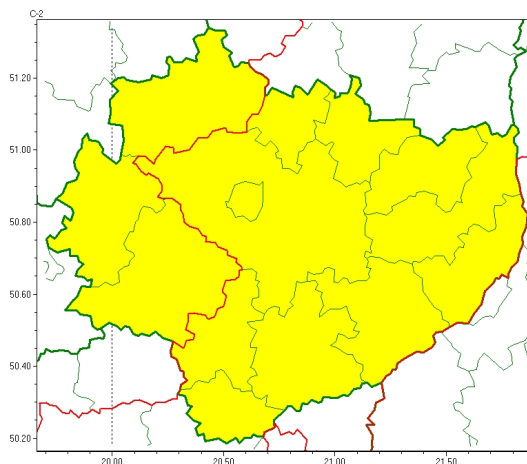

Zasięg ostrzeżeń w województwie

Oblodzenie
2023-03-27 13:35

Przymrozki
2023-03-27 13:35

WOJEWÓDZTWO WI TOKRZYSKIE
OSTRZEŻENIA METEOROLOGICZNE ZBIORCZO NR 45
WYKAZ OBLÓW I ZIEMOZAMROZÓW
o godz. 13:35 dnia 27.03.2023

Zjawisko/Stopień zagrożenia	Oblodzenie/1
Obszar (w nawiasie numer ostrzeżenia dla powiatu)	powiaty: buski(29), kazimierski(28), Kielce(29), kielecki(29), opatowski(25), ostrowiecki(25), pińczowski(28), sandomierski(26), skarżyski(23), starachowicki(24), staszowski(28)
Ważność	od godz. 21:00 dnia 27.03.2023 do godz. 09:00 dnia 28.03.2023
Prawdopodobieństwo	80%
Przebieg	Prognozuje się zamarzanie mokrej nawierzchni dróg i chodników po opadach deszczu, deszczu ze mżawką, mokrego niegu powodujących cechy oblodzenia. Temperatura minimalna od -5 do -3°C, temperatura minimalna przy gruncie około -7°C.
SMS	IMGW-PIB OSTRZEŻENIA: OBLÓDZENIE/1 w świętokrzyskie (11 powiatów) od 21:00/27.03 do 09:00/28.03.2023 temp. min. od -5 st. do -3 st., przy gruncie do -7 st., lisko. Dotyczy powiatów: buski, kazimierski, Kielce, kielecki, opatowski, ostrowiecki, pińczowski, sandomierski, skarżyski, starachowicki i staszowski.
RSO	Woj. w świętokrzyskie (11 powiatów), IMGW-PIB wydał ostrzeżenie pierwszego stopnia o oblodzeniu
Uwagi	Brak.
Zjawisko/Stopień zagrożenia	Przymrozki/1
Obszar (w nawiasie numer ostrzeżenia dla powiatu)	powiaty: buski(28), jędrzejowski(28), kazimierski(27), Kielce(28), kielecki(28), konecki(21), opatowski(24), ostrowiecki(24), pińczowski(27), sandomierski(25), skarżyski(22), starachowicki(23), staszowski(27), włoszczowski(24)
Ważność	od godz. 21:00 dnia 27.03.2023 do godz. 10:00 dnia 29.03.2023