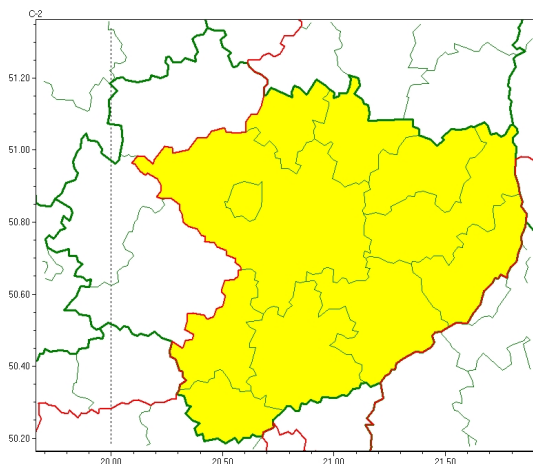

Zasięg ostrzeżeń w województwie

Oblodzenie
2023-03-27 13:35

Przymrozki
2023-03-27 13:35

WOJEWÓDZTWO WI TOKRZYSKIE
OSTRZEŻENIA METEOROLOGICZNE ZBIORCZO NR 45
WYKAZ OBLÓW I ZIEMOZAMROZÓW
o godz. 13:35 dnia 27.03.2023

Zjawisko/Stopień zagrożenia	Oblodzenie/1
Obszar (w nawiasie numer ostrzeżenia dla powiatu)	powiaty: buski(29), kazimierski(28), Kielce(29), kielecki(29), opatowski(25), ostrowiecki(25), pińczowski(28), sandomierski(26), skarżyski(23), starachowicki(24), staszowski(28)
Ważność	od godz. 21:00 dnia 27.03.2023 do godz. 09:00 dnia 28.03.2023
Prawdopodobieństwo	80%
Przebieg	Prognozuje się zamarzanie mokrej nawierzchni dróg i chodników po opadach deszczu, deszczu ze mżawką, mokrego niegu powodujących cechy oblodzenia. Temperatura minimalna od -5 do -3°C, temperatura minimalna przy gruncie około -7°C.
SMS	IMGW-PIB OSTRZEŻENIA: OBLÓDZENIE/1 w świętokrzyskie (11 powiatów) od 21:00/27.03 do 09:00/28.03.2023 temp. min. od -5 st. do -3 st., przy gruncie do -7 st., lisko. Dotyczy powiatów: buski, kazimierski, Kielce, kielecki, opatowski, ostrowiecki, pińczowski, sandomierski, skarżyski, starachowicki i staszowski.
RSO	Woj. w świętokrzyskie (11 powiatów), IMGW-PIB wydał ostrzeżenie pierwszego stopnia o oblodzeniu
Uwagi	Brak.
Zjawisko/Stopień zagrożenia	Przymrozki/1
Obszar (w nawiasie numer ostrzeżenia dla powiatu)	powiaty: buski(28), jędrzejowski(28), kazimierski(27), Kielce(28), kielecki(28), konecki(21), opatowski(24), ostrowiecki(24), pińczowski(27), sandomierski(25), skarżyski(22), starachowicki(23), staszowski(27), włoszczowski(24)
Ważność	od godz. 21:00 dnia 27.03.2023 do godz. 10:00 dnia 29.03.2023