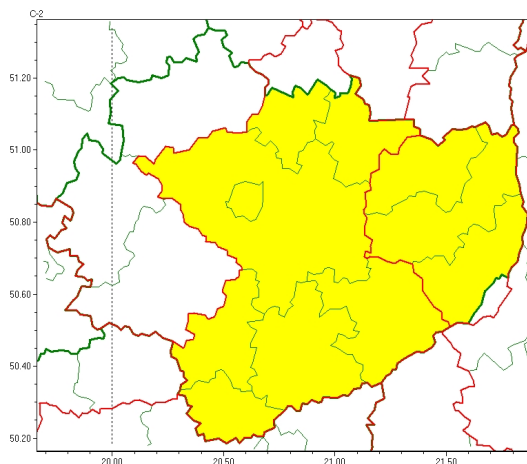

Zasięg ostrzeżeń w województwie

Opady marznące
2023-04-06 12:23

Opady śniegu
2023-04-06 12:23

WOJEWÓDZTWO WI TOKRZYSKIE
OSTRZEŻENIA METEOROLOGICZNE ZBIORCZO NR 55
WYKAZ OBSZARÓW ZUSIĘGU OSTRZEŻENIA
o godz. 12:23 dnia 06.04.2023

Zjawisko/Stopień zagrożenia	Opady marznące/1
Obszar (w nawiasie numer ostrzeżenia dla powiatu)	powiaty: buski(36), jędrzejowski(35), kazimierski(35), Kielce(36), kielecki(36), konecki(27), opatowski(32), ostrowiecki(32), pińczowski(36), sandomierski(34), skarżyski(30), starachowicki(31), staszowski(35), włoszczowski(31)
Ważność	od godz. 20:00 dnia 06.04.2023 do godz. 08:00 dnia 07.04.2023
Prawdopodobieństwo	70%
Przebieg	Prognozowane są słabe opady marznącego deszczu lub/ oraz młotki powodujące gołolędy.
SMS	IMGW-PIB OSTRZEŻENIA: MARZĄCE OPADY/1 w świętokrzyskie (wszystkie powiaty) od 20:00/06.04 do 08:00/07.04.2023 marznące opady, drogi liskie. Dotyczy powiatów: wszystkie powiaty.
RSO	Woj. w świętokrzyskie (wszystkie powiaty), IMGW-PIB wydał ostrzeżenie pierwszego stopnia o opadach marzących
Uwagi	Brak.
Zjawisko/Stopień zagrożenia	Opady marznące/1
Obszar (w nawiasie numer ostrzeżenia dla powiatu)	powiaty: opatowski(31), ostrowiecki(31), sandomierski(33)
Ważność	od godz. 10:45 dnia 06.04.2023 do godz. 13:30 dnia 06.04.2023
Prawdopodobieństwo	80%