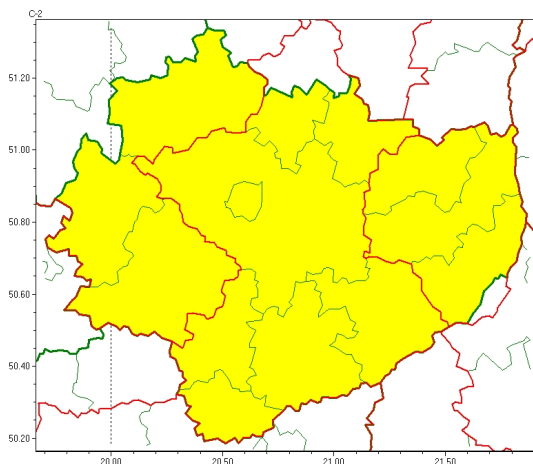

Zasięg ostrzeżeń w województwie

Opady marznące
2023-04-06 12:23

Opady śniegu
2023-04-06 12:23

WOJEWÓDZTWO WI TOKRZYSKIE
OSTRZEŻENIA METEOROLOGICZNE ZBIORCZO NR 55
WYKAZ OBSZARÓW ZUSIĘGU OSTRZEŻENIA
o godz. 12:23 dnia 06.04.2023

Zjawisko/Stopień zagrożenia	Opady marznące/1
Obszar (w nawiasie numer ostrzeżenia dla powiatu)	powiaty: buski(36), jędrzejowski(35), kazimierski(35), Kielce(36), kielecki(36), konecki(27), opatowski(32), ostrowiecki(32), pińczowski(36), sandomierski(34), skarżyski(30), starachowicki(31), staszowski(35), włoszczowski(31)
Ważność	od godz. 20:00 dnia 06.04.2023 do godz. 08:00 dnia 07.04.2023
Prawdopodobieństwo	70%
Przebieg	Prognozowane są słabe opady marznącego deszczu lub/ oraz młotki powodujące gołolędy.
SMS	IMGW-PIB OSTRZEŻENIA: MARZĄCE OPADY/1 w świętokrzyskie (wszystkie powiaty) od 20:00/06.04 do 08:00/07.04.2023 marznące opady, drogi liskie. Dotyczy powiatów: wszystkie powiaty.
RSO	Woj. w świętokrzyskie (wszystkie powiaty), IMGW-PIB wydał ostrzeżenie pierwszego stopnia o opadach marzących
Uwagi	Brak.
Zjawisko/Stopień zagrożenia	Opady marznące/1
Obszar (w nawiasie numer ostrzeżenia dla powiatu)	powiaty: opatowski(31), ostrowiecki(31), sandomierski(33)
Ważność	od godz. 10:45 dnia 06.04.2023 do godz. 13:30 dnia 06.04.2023
Prawdopodobieństwo	80%